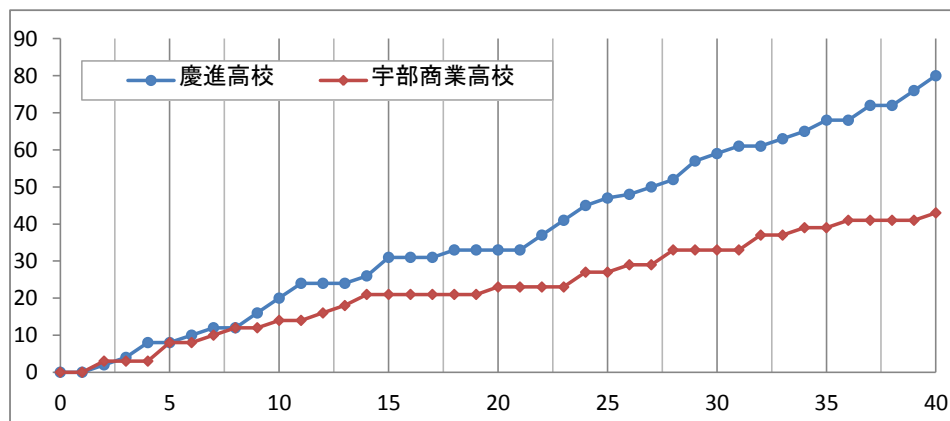

平成26年度山口県高等学校バスケットボール新人大会 兼 山口県体育大会バスケットボール競技(高校の部)

女子決勝リーグ

慶進高校 80

20	-	14
13	-	9
26	-	10
21	-	10
-	-	-

43 宇部商業高校

主審 笹田 知延

副審 山本 俊光

No. 16B5

日時: 2015年1月16日(金) 15:30

会場: 下松スポーツ公園体育館

慶進高校

No.	選手氏名	得点	3P	2P	FT	F	R	As
4	* 山下 理帆 (C)	20	2	6	2	2	14	4
5	* 藤永 望花	22	0	9	4	0	5	4
6	谷井 愛	-	-	-	-	-	-	-
7	* 和田 理希	12	1	4	1	3	5	1
8	與市園 明佳	-	-	-	-	-	-	-
9	山下 梨花	-	-	-	-	-	-	-
10	梶山 ちひろ	2	0	1	0	0	2	2
11	藁毛 ひかる	-	-	-	-	-	-	-
12	中島 美穂	-	-	-	-	-	-	-
13	* 賀谷 美咲	0	0	0	0	0	0	0
14	* 村井 妃菜子	12	1	4	1	2	6	5
15	和泉 沙也加	12	0	6	0	2	9	1
16	重安 優香	-	-	-	-	-	-	-
17	永久 泰佳	-	-	-	-	-	-	-
18		-	-	-	-	-	-	-
コーチ	村谷 勉							
合計		80	4	30	8	9	41	17

宇部商業高校

No.	選手氏名	得点	3P	2P	FT	F	R	As
4	* 田中 陽菜 (C)	4	0	2	0	2	3	2
5	* 富永 沙帆	18	1	7	1	2	12	5
6	* 藤田 真由	3	1	0	0	0	5	2
7	* 野村 瑞姫	4	0	2	0	1	1	0
8	* 山本 未歩	4	0	2	0	2	0	1
9	中村 圭那	0	0	0	0	0	0	0
10	小杉 純奈	0	0	0	0	2	1	0
11	沼田 美穂	0	0	0	0	0	0	0
12	藤井 幸乃	-	-	-	-	-	-	-
13	中本 美思	-	-	-	-	-	-	-
14	椋木 莉菜	0	0	0	0	0	0	0
15	上田 夏未	10	0	4	2	0	3	0
16	平山 媛奈子	-	-	-	-	-	-	-
17		-	-	-	-	-	-	-
18	田原 美羽	-	-	-	-	-	-	-
コーチ	藤崎 佳史子							
合計		43	2	17	3	9	25	10

*...スターター (C)...キャプテン 3P...3点シュート 2P...2点シュート FT...フリースロー F...ファウル R...リバウンド As...アシスト

戦評

両者マンツーマン。慶進は#4のドライブで先制し、その後ジャンプシュートを中心に得点を重ねる。宇部商は慶進のディフェンスが崩せず苦しい立ち上がりとなるが、宇部商#5がバスケットカウント、3Pと得点を重ね、リードを広げさせない。その後もお互いが厳しいディフェンスを展開することで一進一退の攻防が続くが、終了間際に慶進が連続得点を上げ、慶進20-14宇部商。2Q、宇部商はタイトなディフェンスから宇部商#7の速攻、#6の3Pで得点を重ねる。しかし、慶進の厳しいディフェンスの前にボールをインサイドに入れることができず、得点できない時間帯が続く。慶進は#14のジャンプシュート、#4の3Pで得点を重ね、慶進33-23宇部商で前半終了。3Q、慶進は前半同様激しいディフェンスから全員で動いてジャンプシュートを中心に得点を伸ばす。宇部商は#4・#5が得点を重ねるが、慶進のディフェンスを崩すことができない。宇部商はメンバーチェンジにより、リズムを変えようとするが慶進の勢いは止まらず、慶進59-33宇部商。4Q、なんとか点差を詰めた宇部商は全員でリングに向かい宇部商#7・#8が得点するが、慶進は最後まで運動量を落とさず玉際の強さを発揮し続け、慶進80-43宇部商で試合終了。

記者	三池 将隆 (所属) 山口県高体連バスケットボール専門部