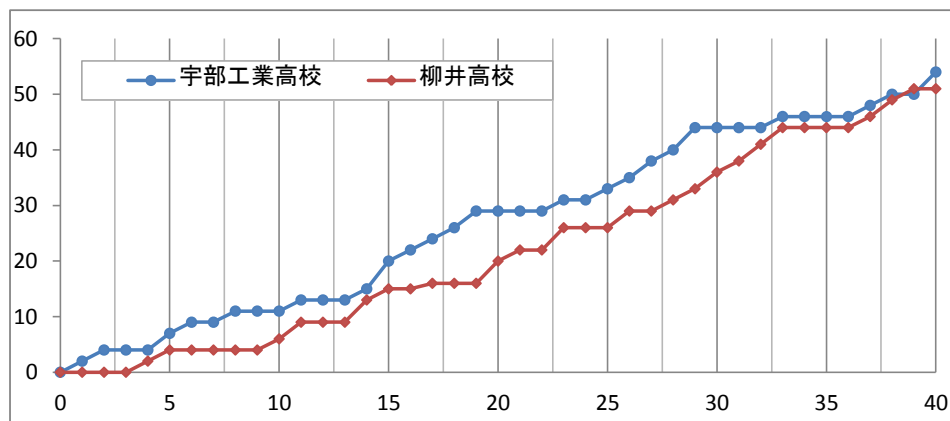

平成26年度山口県高等学校バスケットボール新人大会 兼 山口県体育大会バスケットボール競技(高校の部)

男子決勝リーグ

宇部工業高校 54

11	-	6
18	-	14
15	-	16
10	-	15
-	-	-

51 柳井高校

主審 大山 直輝

副審 大原 健児

No. 17A3

日時: 2015年1月17日(土) 12:30

会場: 下松スポーツ公園体育館

宇部工業高校

No.	選手氏名	得点	3P	2P	FT	F	R	As
4	* 嶋 利 樹 (C)	7	1	1	2	3	8	2
5		-	-	-	-	-	-	-
6	* 村 井 郁 弥	4	0	2	0	3	1	1
7	河 田 尚 之	-	-	-	-	-	-	-
8	* 藤 井 利 樹	19	3	2	6	3	2	1
9	岡 田 一 希	0	0	0	0	0	0	0
10	* 齋 坂 稜	16	0	7	2	3	6	2
11	* 二 家 本 拓 夢	6	0	3	0	2	1	3
12	澤 江 虎 太 郎	2	0	1	0	1	1	0
13	織 田 滉 稀	-	-	-	-	-	-	-
14	石 川 達 也	-	-	-	-	-	-	-
15		-	-	-	-	-	-	-
16		-	-	-	-	-	-	-
17		-	-	-	-	-	-	-
18		-	-	-	-	-	-	-
コーチ	竹之内 章 臣							
合計		54	4	16	10	15	19	9

柳井高校

No.	選手氏名	得点	3P	2P	FT	F	R	As
4	* 木 村 佑 希 也 (C)	10	2	2	0	1	1	0
5	* 山 根 初 純	7	1	2	0	3	0	2
6	河 野 雄 大	-	-	-	-	-	-	-
7	* 山 本 大 輔	2	0	1	0	4	5	3
8	寺 嶋 修 平	1	0	0	1	0	0	0
9	山 本 孟 徳	-	-	-	-	-	-	-
10	中 尾 拓 輝	-	-	-	-	-	-	-
11	山 本 直 樹	-	-	-	-	-	-	-
12	* 川 崎 昌 士	16	0	8	0	3	14	0
13	鬼 武 駿 太	0	0	0	0	0	0	1
14	* 小 山 祐 史	10	1	2	3	1	7	1
15	沖 野 蓮	5	0	2	1	3	1	1
16	三 浦 正 彰	-	-	-	-	-	-	-
17	藤 井 涼	-	-	-	-	-	-	-
18	林 竜 太 朗	-	-	-	-	-	-	-
コーチ	高 部 貴 透							
合計		51	4	17	5	15	28	8

*…スターター (C)…キャプテン 3P…3点シュート 2P…2点シュート FT…フリースロー F…ファウル R…リバウンド As…アシスト

戦 評

1Q、両チームともハーフコートマンツーマン。宇部工は#10、柳井は#4のジャンプシュートで得点を挙げる。宇部工は#4の3P、#10の合わせなどでリードする。柳井はパス回しから3Pシュートを狙うが、シュートが入らず、宇部工11-6や柳井。2Q、柳井#15が攻撃にリズムをもたらし、シュートやアシストなどで奮闘し、残り5分で同点に追いつく。しかし、宇部工は#10の2P、#8の3Pなどで効果的に得点を重ねて再び差を広げ、宇部工29-20柳井。3Q、宇部工が#10・#4の1対1のドライブで得点を重ねていく。柳井は、#4・#14の3Pで点差を広げさせない。宇部工44-36柳井。4Q、柳井が#12のリバウンドからの連続得点で差を一気に詰める。宇部工はチャンスをなかなか生かせず思うように得点が伸びない。残り3分、柳井#14のシュートでついに同点になり、試合が一気に緊迫する。宇部工が#10・#8のシュートで4点差にすれば、柳井も#5の3Pで1点差にし、残り1分で#4のドライブでついに逆転する。しかし最後に宇部工#6がドライブからのレイアップで再び逆転し、宇部工54-51柳井で試合終了。

No.	記者	藤 井 佳 輔	(所属)	山口県高体連バスケットボール専門部