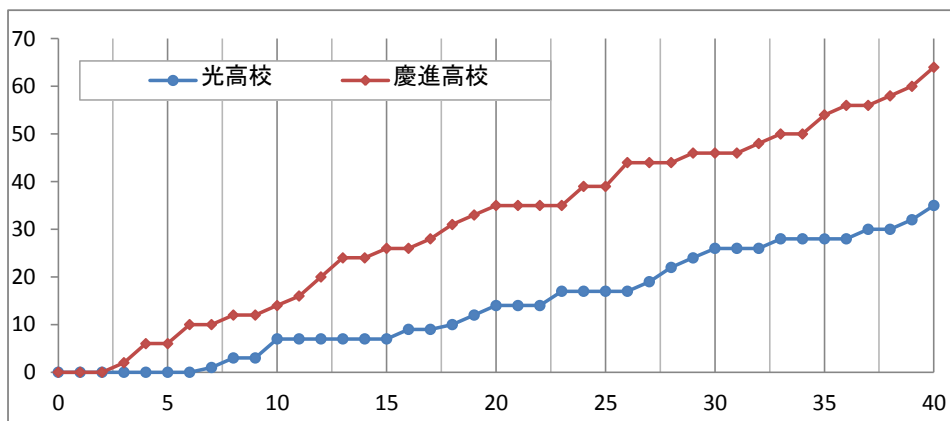

平成26年度山口県高等学校バスケットボール新人大会 兼 山口県体育大会バスケットボール競技(高校の部)

女子決勝リーグ

主審 勝原 芳徳
副審 柳田 雅人

光高校 35

●

7	14
7	21
12	11
9	18
—	—

○

64 慶進高校

No. 17B2 日時: 2015年1月17日(土) 11:00 会場: 下松スポーツ公園体育館

光高校

No.	選手氏名	得点	3P	2P	FT	F	R	As
4	* 下 梨 菜 (C)	10	0	3	4	0	6	2
5	米 田 真 子	-	-	-	-	-	-	-
6	* 井 本 涼 美	11	0	4	3	2	4	0
7	* 尾 仲 あかり	2	0	1	0	2	3	0
8	* 前 田 有 貴	5	0	2	1	2	4	0
9	三宅エリザベス	-	-	-	-	-	-	-
10	三 好 真 帆	-	-	-	-	-	-	-
11	* 網 永 麻 友	4	0	2	0	1	2	0
12	吉 本 侑 以	2	0	1	0	2	2	1
13	伊 藤 絵 理 奈	1	0	0	1	0	0	0
14	佐 伯 叶 絵	0	0	0	0	0	0	0
15	枇 榔 佑 衣	0	0	0	0	0	1	1
16	岩 崎 百 華	-	-	-	-	-	-	-
17		-	-	-	-	-	-	-
18		-	-	-	-	-	-	-
コーチ	今 田 充							
合計		35	0	13	9	9	22	4

慶進高校

No.	選手氏名	得点	3P	2P	FT	F	R	As
4	* 山 下 理 帆 (C)	16	0	8	0	3	2	1
5	* 藤 永 望 花	16	1	6	1	2	6	3
6	谷 井 愛	2	0	1	0	0	1	2
7	* 和 田 理 希	4	0	2	0	1	1	1
8	與市園 明 佳	0	0	0	0	1	1	0
9	山 下 梨 花	-	-	-	-	-	-	-
10	梶 山 ちひろ	0	0	0	0	1	0	1
11	叢 毛 ひかる	6	0	3	0	0	0	0
12	中 島 美 穂	-	-	-	-	-	-	-
13	賀 谷 美 咲	2	0	1	0	1	2	1
14	* 村 井 妃 菜 子	10	0	5	0	4	5	3
15	* 和 泉 沙 也 加	6	0	2	2	1	7	1
16	重 安 優 香	2	0	1	0	0	1	0
17	永 久 泰 佳	-	-	-	-	-	-	-
18		-	-	-	-	-	-	-
コーチ	村 谷 勉							
合計		64	1	29	3	14	26	13

*...スターター (C)...キャプテン 3P...3点シュート 2P...2点シュート FT...フリースロー F...ファウル R...リバウンド As...アシスト

戦 評

両者マンツーマンでスタート。立ち上がりからお互い激しく守りあい、ロースコアの展開となる。慶進はイーージーシュートを落としてしまうが、オフェンスリバウンドを頑張り、慶進#14の得点などで光0-8慶進。光はタイムアウトで流れを変えようとするが、せっかく得たフリースローを決めることができず、得点を伸ばすことができない。光7-14慶進。2Q、開始から慶進は#4・#13などで連続10得点し、たまたま光はタイムアウト。光は果敢に1対1を仕掛けるが、寄りの速い慶進のディフェンスを崩すことが出来ない。残り4分からようやく光は#4のフリースロー、#6の1対1などで得点する。しかし、慶進はプレッシャーディフェンスから#4のジャンプシュート、#5の3Pなどで順調に得点を重ね、光14-35慶進で前半終了。3Q、光はカットインで空いたスペースにドライブするが、シュートを決めることができない。光#6が1対1で得点するが、慶進の勢いのある速攻を止められない。点差は変わらず光26-46慶進。4Q、光は引き続き全員で動きながら1対1を狙うが、慶進の激しいディフェンスの前にミスが多くなる。お互いメンバーチェンジしながら戦うが、最後まで慶進が主導権を握り、光35-64慶進で試合終了。慶進のディフェンスの強さが際立った試合であった。

記事者 三池 将隆 (所属) 山口県高体連バスケットボール専門部