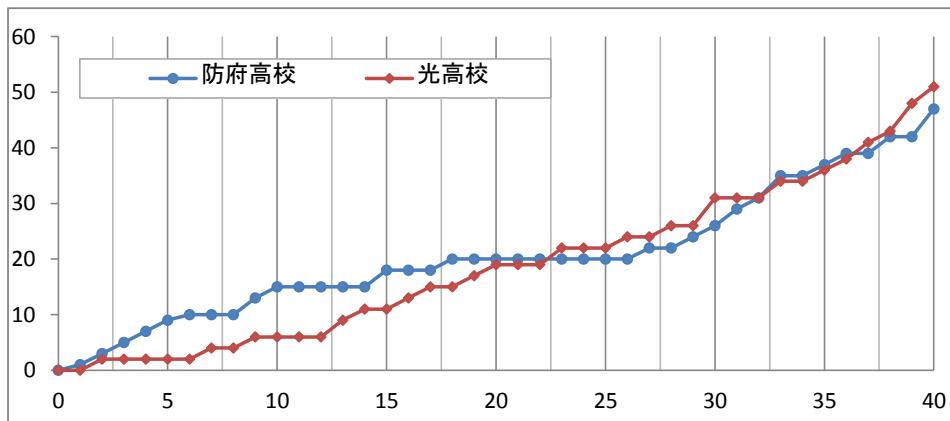

平成26年度山口県高等学校バスケットボール新人大会 兼 山口県体育大会バスケットボール競技(高校の部)

女子決勝リーグ

主審 上田 良樹
副審 島本 章弘

防府高校 47

15 - 6
5 - 13
6 - 12
21 - 20
-

51 光高校

No. 17B4 日時: 2015年1月17日(土) 14:00 会場: 下松スポーツ公園体育館

防府高校