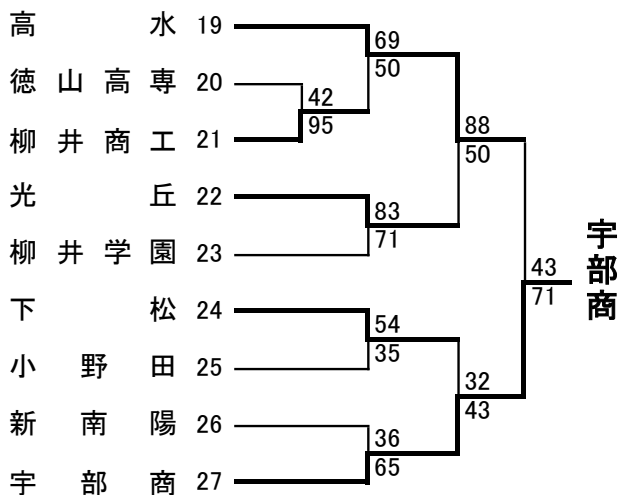

平成26年度山口県高等学校バスケットボール新人大会 兼 山口県体育大会

平成27年(2015年)1月10日(土)・11日(日) 下松スポーツ公園体育館 他

<女子予選トーナメント 初日・二日目結果>

<期日>
平成27年(2015年)1月10日(土)・11日(日)

<会場>
A・B…下松スポーツ公園体育館
C・D…徳山大学
E・F…日立製作所笠戸事業所体育館
G・H…キリンビバレッジ周南総合スポーツセンター
(多目的ホール)
I・J…徳山高校

<開始時刻>10日(土)・11日(日)
①9:00 ②10:30 ③12:00 ④13:30
⑤15:00 ⑥16:30