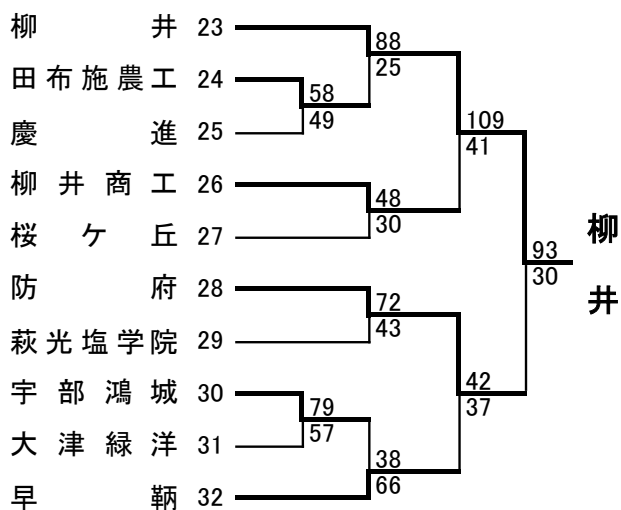

## <男子予選トーナメント 初日・二日目結果>

<期日>  
 平成27年(2015年)1月10日(土)・11日(日)

<会場>  
 A・B…下松スポーツ公園体育館  
 C・D…徳山大学  
 E・F…日立製作所笠戸事業所体育館  
 G・H…麒麟ビバレッジ周南総合スポーツセンター  
 (多目的ホール)  
 I・J…徳山高校

<開始時刻>10日(土)・11日(日)  
 ①9:00 ②10:30 ③12:00 ④13:30  
 ⑤15:00 ⑥16:30