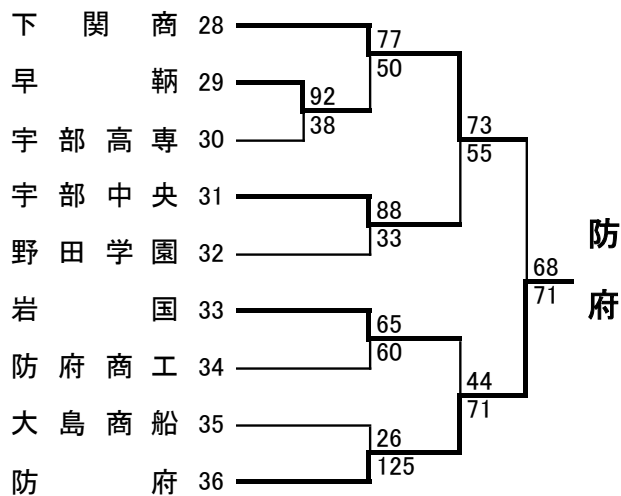

平成26年度山口県高等学校バスケットボール新人大会 兼 山口県体育大会

平成27年(2015年)1月10日(土)・11日(日) 下松スポーツ公園体育館 他

<女子予選トーナメント 初日・二日目結果>

<期日>
平成27年(2015年)1月10日(土)・11日(日)

<会場>
A・B…下松スポーツ公園体育館
C・D…徳山大学
E・F…日立製作所笠戸事業所体育館
G・H…キリンビバレッジ周南総合スポーツセンター
(多目的ホール)
I・J…徳山高校

<開始時刻>10日(土)・11日(日)
①9:00 ②10:30 ③12:00 ④13:30
⑤15:00 ⑥16:30