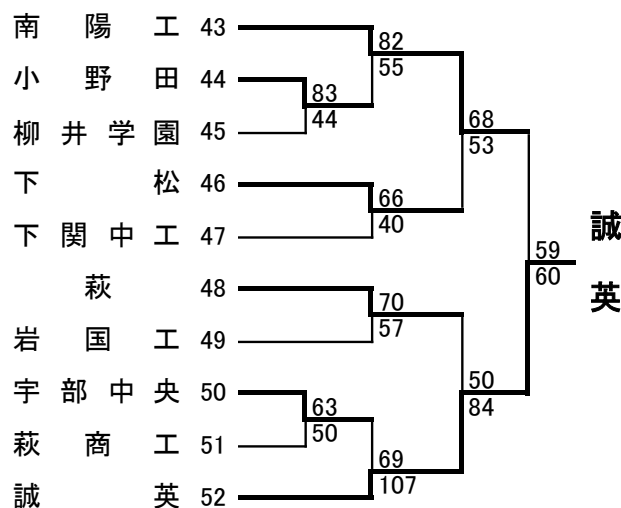

## <男子予選トーナメント 初日・二日目結果>

<期日>  
 平成27年(2015年)1月10日(土)・11日(日)

<会場>  
 A・B…下松スポーツ公園体育館  
 C・D…徳山大学  
 E・F…日立製作所笠戸事業所体育館  
 G・H…麒麟ビバレッジ周南総合スポーツセンター  
 (多目的ホール)  
 I・J…徳山高校

<開始時刻>10日(土)・11日(日)  
 ①9:00 ②10:30 ③12:00 ④13:30  
 ⑤15:00 ⑥16:30