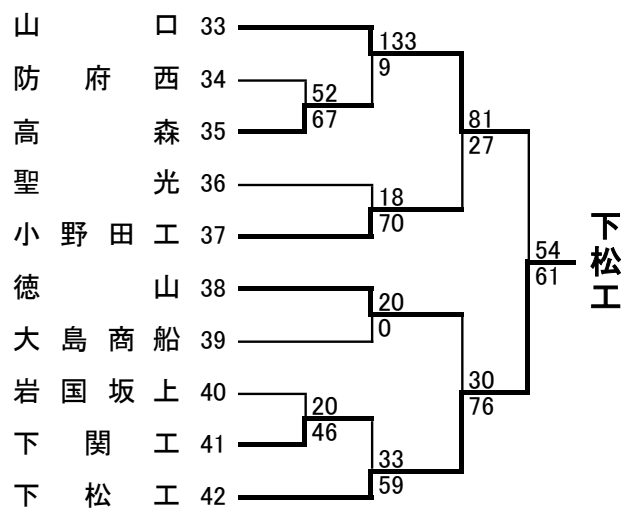

## <男子予選トーナメント 初日・二日目結果>

<期日>  
 平成27年(2015年)1月10日(土)・11日(日)

<会場>  
 A・B…下松スポーツ公園体育館  
 C・D…徳山大学  
 E・F…日立製作所笠戸事業所体育館  
 G・H…麒麟ビバレッジ周南総合スポーツセンター  
 (多目的ホール)  
 I・J…徳山高校

<開始時刻>10日(土)・11日(日)  
 ①9:00 ②10:30 ③12:00 ④13:30  
 ⑤15:00 ⑥16:30