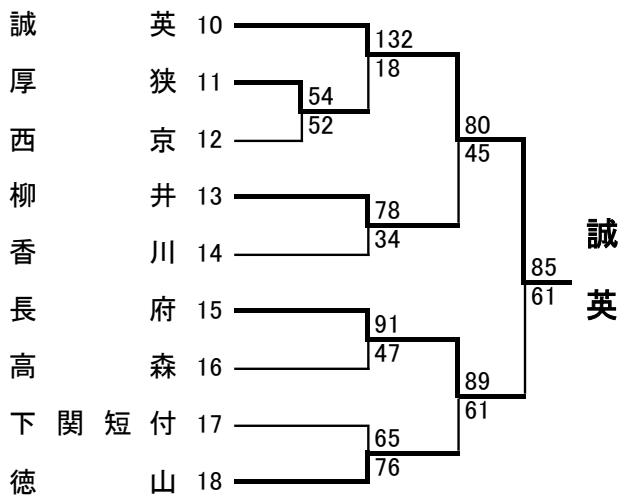

平成26年度山口県高等学校バスケットボール新人大会 兼 山口県体育大会

平成27年(2015年)1月10日(土)・11日(日) 下松スポーツ公園体育館 他

<女子予選トーナメント 初日・二日目結果>

<期日>
平成27年(2015年)1月10日(土)・11日(日)

<会場>
A・B…下松スポーツ公園体育館
C・D…徳山大学
E・F…日立製作所笠戸事業所体育館
G・H…キリンビバレッジ周南総合スポーツセンター
(多目的ホール)
I・J…徳山高校

<開始時刻>10日(土)・11日(日)
①9:00 ②10:30 ③12:00 ④13:30
⑤15:00 ⑥16:30