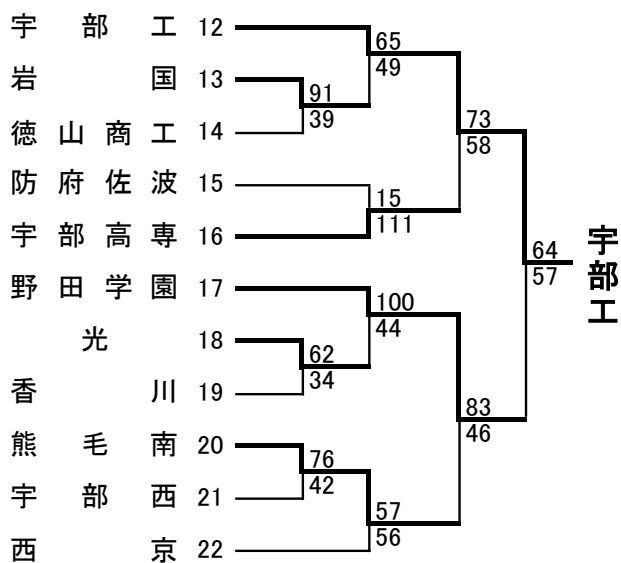

# 平成26年度山口県高等学校バスケットボール新人大会 兼 山口県体育大会

平成27年(2015年)1月10日(土)・11日(日) 下松スポーツ公園体育館 他

## <男子予選トーナメント 初日・二日目結果>

<期日>  
 平成27年(2015年)1月10日(土)・11日(日)

<会場>  
 A・B…下松スポーツ公園体育館  
 C・D…徳山大学  
 E・F…日立製作所笠戸事業所体育館  
 G・H…麒麟ビバレッジ周南総合スポーツセンター  
 (多目的ホール)  
 I・J…徳山高校

<開始時刻>10日(土)・11日(日)  
 ①9:00 ②10:30 ③12:00 ④13:30  
 ⑤15:00 ⑥16:30