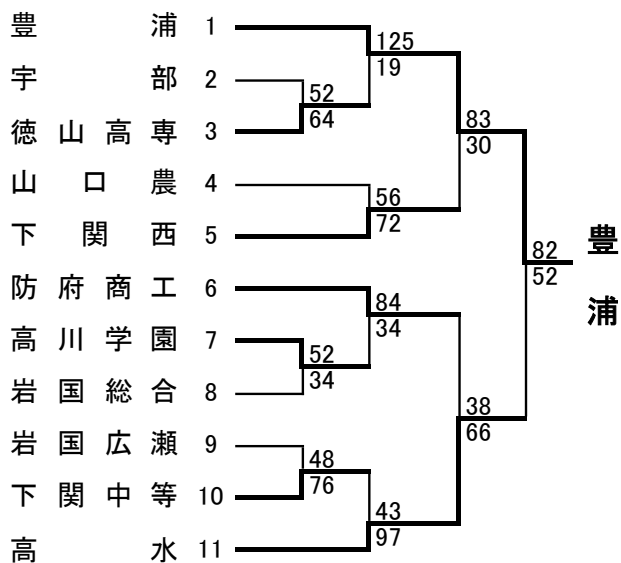

# 平成26年度山口県高等学校バスケットボール新人大会 兼 山口県体育大会

平成27年(2015年)1月10日(土)・11日(日) 下松スポーツ公園体育館 他

## <男子予選トーナメント 初日・二日目結果>

<期日>  
 平成27年(2015年)1月10日(土)・11日(日)

<会場>  
 A・B…下松スポーツ公園体育館  
 C・D…徳山大学  
 E・F…日立製作所笠戸事業所体育館  
 G・H…麒麟ビバレッジ周南総合スポーツセンター  
 (多目的ホール)  
 I・J…徳山高校

<開始時刻>10日(土)・11日(日)  
 ①9:00 ②10:30 ③12:00 ④13:30  
 ⑤15:00 ⑥16:30