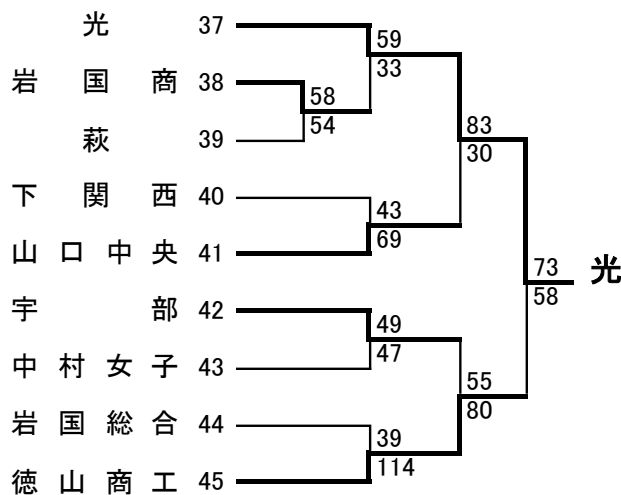

平成26年度山口県高等学校バスケットボール新人大会 兼 山口県体育大会

平成27年(2015年)1月10日(土)・11日(日) 下松スポーツ公園体育館 他

<女子予選トーナメント 初日・二日目結果>

<期日>
平成27年(2015年)1月10日(土)・11日(日)

<会場>
A・B…下松スポーツ公園体育館
C・D…徳山大学
E・F…日立製作所笠戸事業所体育館
G・H…キリンビバレッジ周南総合スポーツセンター
(多目的ホール)
I・J…徳山高校

<開始時刻>10日(土)・11日(日)
①9:00 ②10:30 ③12:00 ④13:30
⑤15:00 ⑥16:30