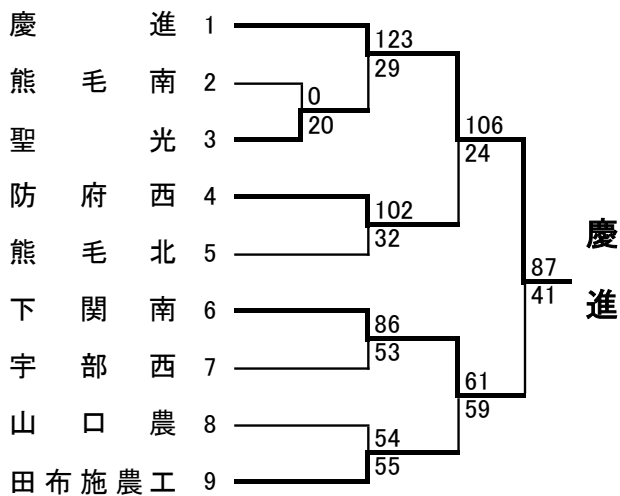

平成26年度山口県高等学校バスケットボール新人大会 兼 山口県体育大会

平成27年(2015年)1月10日(土)・11日(日) 下松スポーツ公園体育館 他

<女子予選トーナメント 初日・二日目結果>

<期日>
平成27年(2015年)1月10日(土)・11日(日)

<会場>
A・B…下松スポーツ公園体育館
C・D…徳山大学
E・F…日立製作所笠戸事業所体育館
G・H…キリンビバレッジ周南総合スポーツセンター
(多目的ホール)
I・J…徳山高校

<開始時刻>10日(土)・11日(日)
①9:00 ②10:30 ③12:00 ④13:30
⑤15:00 ⑥16:30