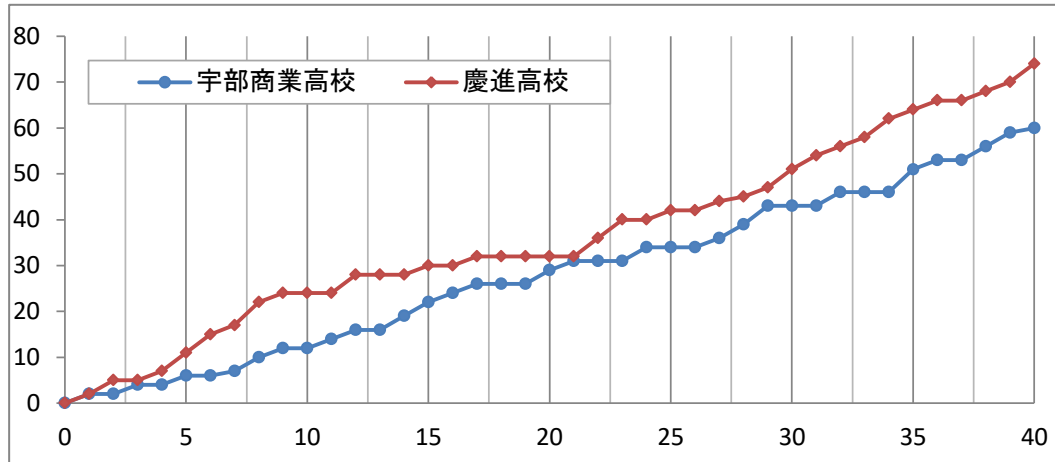

平成28年度山口県高等学校バスケットボール新人大会 兼 山口県体育大会バスケットボール競技

女子決勝リーグ

宇部商業高校 60

12	—	24
17	—	8
14	—	19
17	—	23
—	—	—

74 慶進高校

主審 隅廣 敬太郎

副審 大村 繁人

No. 20B3 日時: 2017年1月20日(金) 12:30 会場: 下松スポーツ公園体育館