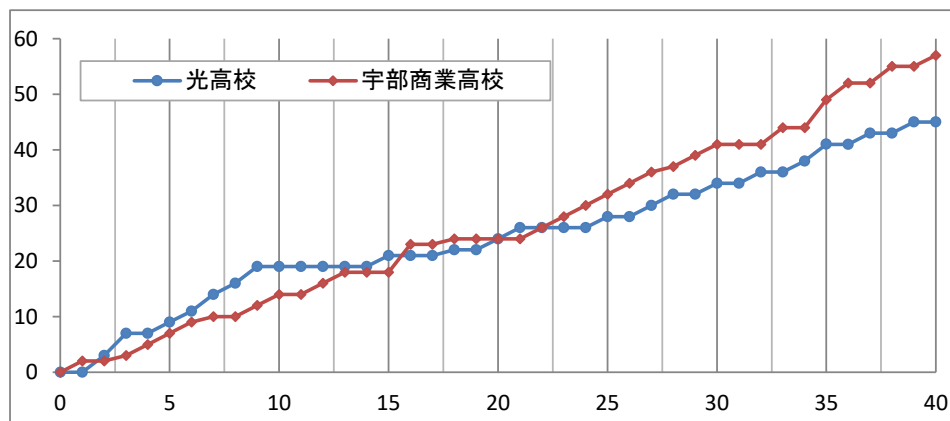

平成30年度 山口県高等学校バスケットボール新人大会 兼 山口県体育大会

女子決勝リーグ

主審 有澤 優子
副審 隅廣 敬太郎

光高校 45

19	—	14
5	—	10
10	—	17
11	—	16
—		

57 宇部商業高校

No. 18B2 日時: 2019年1月18日(金) 11:00 会場: 下松スポーツ公園体育館

光高校

No.	選手氏名	得点	3P	2P	FT	F	R	As
4	上田 愛海	0	0	0	0	1	1	1
5	* 中嶋 美織 (C)	21	1	6	6	0	4	3
6	* 池田 萌乃	0	0	0	0	2	14	1
7	* 岩永 光織	11	1	4	0	2	6	1
8	* 岩本 もあな	7	1	2	0	4	4	1
9	中川 萌愛	-	-	-	-	-	-	-
10	* 富永 絵莉	6	0	2	2	4	10	1
11	村田 千莉	-	-	-	-	-	-	-
12	石田 小粋	-	-	-	-	-	-	-
13	鈴木 碧	-	-	-	-	-	-	-
14	末永 詩帆	0	0	0	0	0	0	1
15	高原 唯那	-	-	-	-	-	-	-
16	中村 悠	-	-	-	-	-	-	-
17	吉田 稀咲	-	-	-	-	-	-	-
18	桂木 悠羽	-	-	-	-	-	-	-
コーチ	今田 充							
合計		45	3	14	8	13	39	9

宇部商業高校

No.	選手氏名	得点	3P	2P	FT	F	R	As
4	* 岩重 茉莉亜 (C)	18	3	3	3	3	6	0
5	* 基野 朱理	9	0	4	1	3	19	3
6	* 田辺 萌愛	7	1	1	2	2	6	8
7	* 榎部 早代	13	1	5	0	3	6	5
8	* 乗松 結衣	10	0	5	0	3	6	0
9	油谷 瑠雅	-	-	-	-	-	-	-
10	佐藤 璃子	-	-	-	-	-	-	-
11	福田 百花	0	0	0	0	0	0	0
12	綿原 陽菜	-	-	-	-	-	-	-
13	荒木 秋桜	-	-	-	-	-	-	-
14	平井 美ゆか	-	-	-	-	-	-	-
15	沖谷 里奈	-	-	-	-	-	-	-
16	石井 和	-	-	-	-	-	-	-
17	田中 亜美	-	-	-	-	-	-	-
18	坂東 葵	0	0	0	0	2	0	0
コーチ	浜本 弘美							
合計		57	5	18	6	16	43	16

*…スターター (C)…キャプテン 3P…3点シュート 2P…2点シュート FT…フリースロー F…ファウル R…リバウンド As…アシスト

戦評

両チームマンツーマンディフェンス。序盤からお互い厳しいディフェンスながらも、得点を重ねる。徐々にシュートが決まらなくなる宇部商に対して、光は#5の3Pを含めて着実に加点し、光19-14宇部商。2Qに入ると宇部商は、光のドライブを警戒したゾーンやマンツーマンを織り交ぜてながら応戦する。光は、外角からのシュートを狙うが決まらない。宇部商はインサイドを狙いたいのが厳しく守る光を攻められない。その後、一進一退の攻防が続き、光24-24宇部商の同点で前半を折り返す。後半に入り、両チームとも攻めあぐねる時間が続くが、宇部商#8の連続得点から一気にゲームが動き出す。光は我慢したい場面だが、パスミスやファウルと慌てたプレーが増え、光34-41宇部商で4Qへ。追いつきたい光は、ターンオーバーから何度もチャンスを作るも、ことごとくシュートを外してしまう。リバウンドを支配する宇部商は、#4の連続3Pで一気に攻勢をかける。光はタイムアウトを取り流れを引き戻したいが、最後まで宇部商の勢いそのまま、光45-57宇部商で宇部商が勝利した。フリースローも含め、要所でのシュートの決定率が差となった。