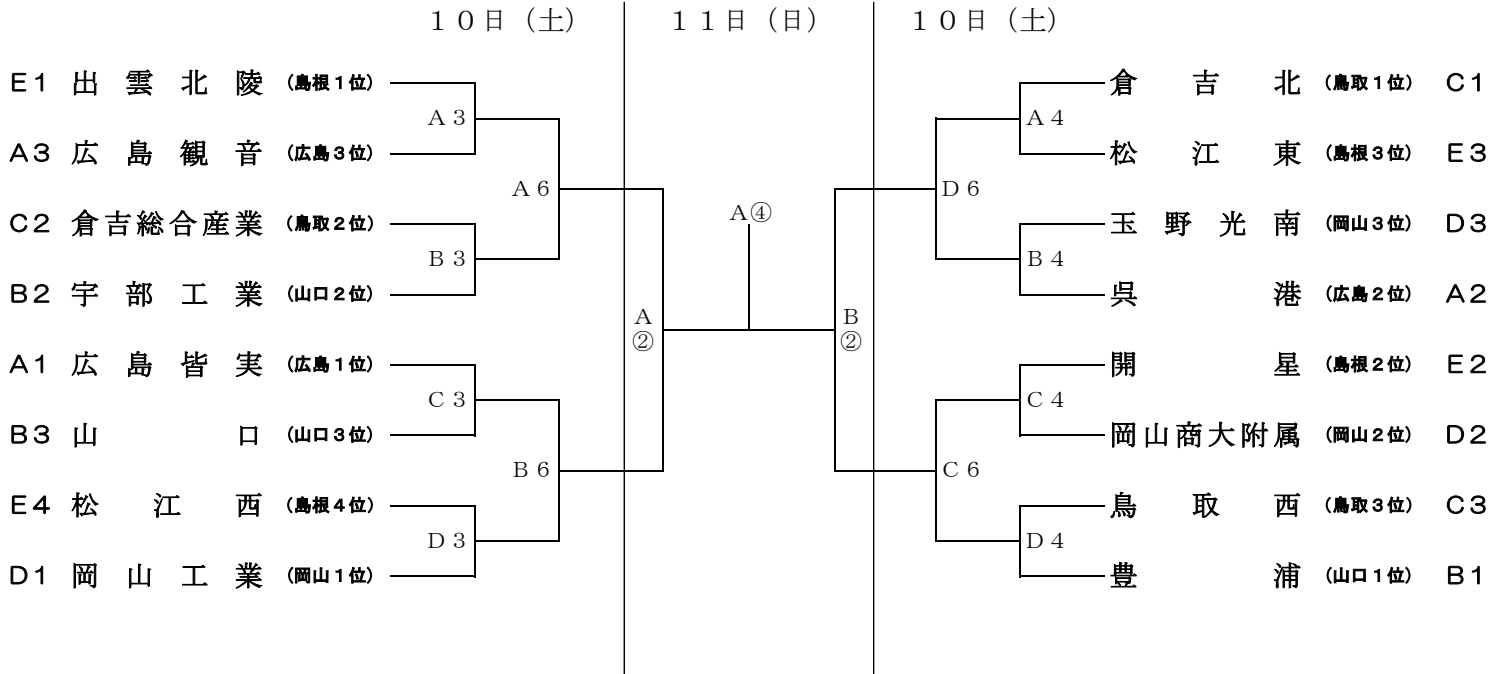

平成29年度中国高等学校バスケットボール新人大会

組 合 せ

期 日 : 平成30年2月9日(金)~11日(日)
 会 場 : 松江市総合体育館
 コー ト : A, B, C (メインアリーナ), D (サブアリーナ)

男 子 の 部

女 子 の 部

◆試合時間

2月10日(土) 1. 9:00~ 2. 10:30~ 3. 12:00~ 4. 13:30~ 5. 15:00~ 6. 16:30~
 2月11日(日) ①. 9:00~ ②. 10:30~ ③. 12:00~ ④. 13:30~