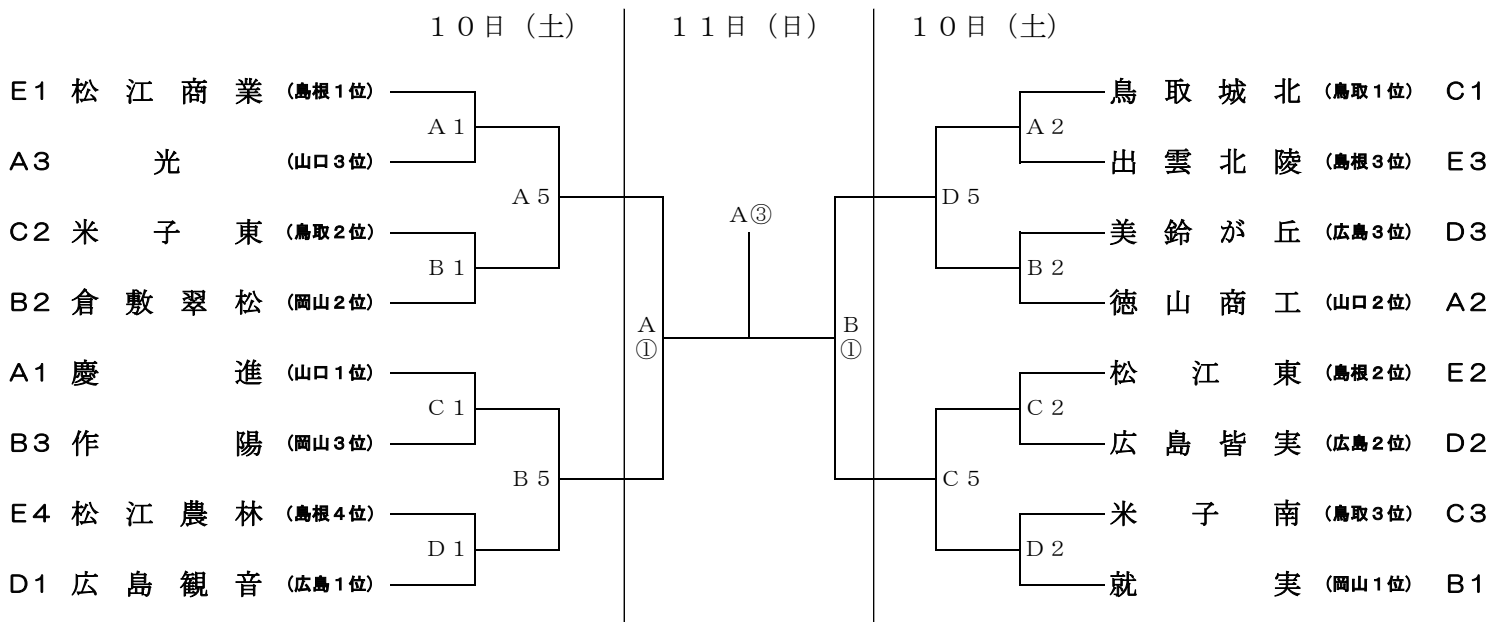

平成29年度中国高等学校バスケットボール新人大会

組 合 せ

期 日 : 平成30年2月9日(金)~11日(日)
 会 場 : 松江市総合体育館
 コー ト : A, B, C (メインアリーナ), D (サブアリーナ)

男 子 の 部

女 子 の 部

◆試合時間

2月10日(土) 1. 9:00~ 2. 10:30~ 3. 12:00~ 4. 13:30~ 5. 15:00~ 6. 16:30~
 2月11日(日) ①. 9:00~ ②. 10:30~ ③. 12:00~ ④. 13:30~