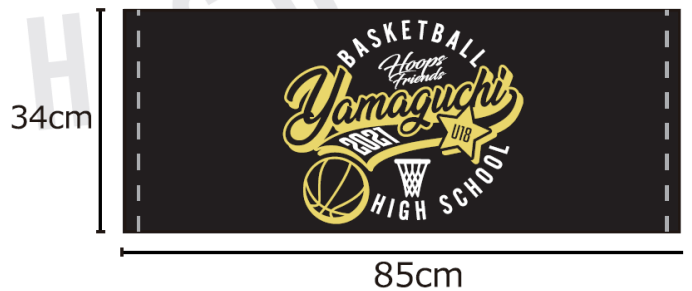

本体 WHT
プリント BLK

ロングTシャツ

本体 BLK
プリント ORG

本体 NVY
プリント WHT

本体 RED
プリント BLK

本体 MRN
プリント GLD

本体 ROY
プリント GRN

本体 WHT
プリント VGS

ポロシャツ

本体 WHT
プリント BLK

本体 NVY
プリント WHT

本体 BLK
プリント VGS

※サイズ表は、目安です。体格によって異なります。昨年と同じサイズ規格です。

参考サイズ表	XS	S	M	L	XL	2XL	3XL
身長の目安 cm	140~155	145~155	150~160	160~170	165~175	175~185	185~190

スポーツタオル

P BLK×WHT×VGS