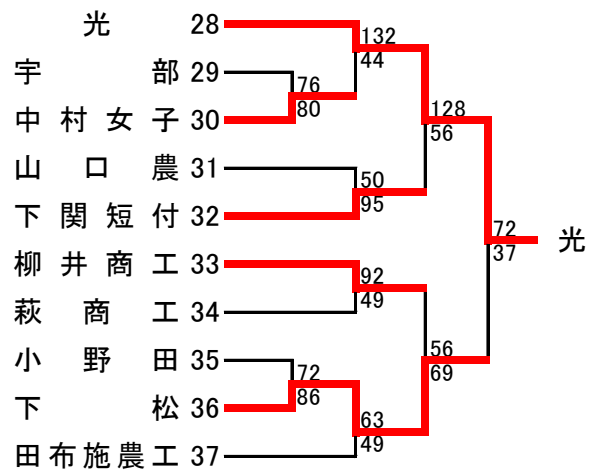

第63回 中国高等学校バスケットボール選手権大会 山口県予選会

平成31年(2019年)4月13日(土)・14日(日)・20日(土)・21日(日) 下関市体育館他

<女子・予選トーナメント 初日結果>