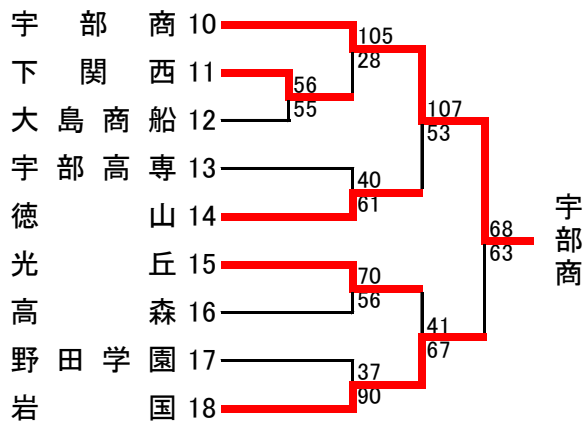

第63回 中国高等学校バスケットボール選手権大会 山口県予選会

平成31年(2019年)4月13日(土)・14日(日)・20日(土)・21日(日) 下関市体育館他

<女子・予選トーナメント 初日結果>