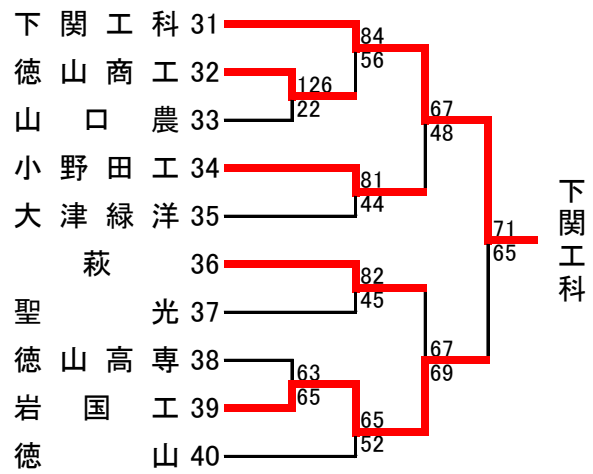

# 第63回 中国高等学校バスケットボール選手権大会 山口県予選会

平成31年(2019年)4月13日(土)・14日(日)・20日(土)・21日(日) 下関市体育館他

## <男子・予選トーナメント 結果>