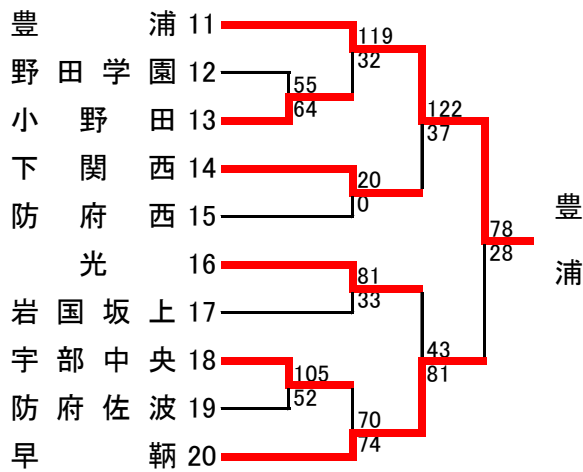

# 第63回 中国高等学校バスケットボール選手権大会 山口県予選会

平成31年(2019年)4月13日(土)・14日(日)・20日(土)・21日(日) 下関市体育館他

## <男子・予選トーナメント 結果>