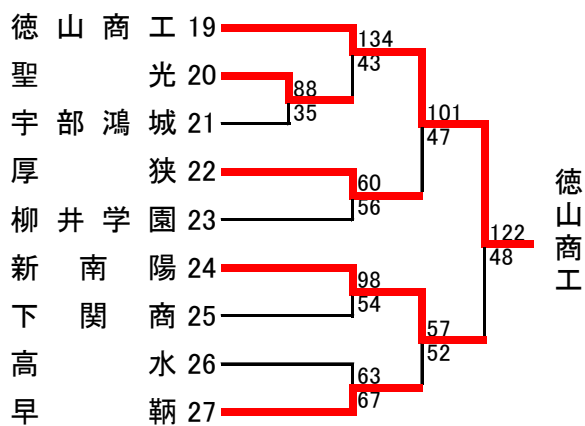

第63回 中国高等学校バスケットボール選手権大会 山口県予選会

平成31年(2019年)4月13日(土)・14日(日)・20日(土)・21日(日) 下関市体育館他

<女子・予選トーナメント 初日結果>