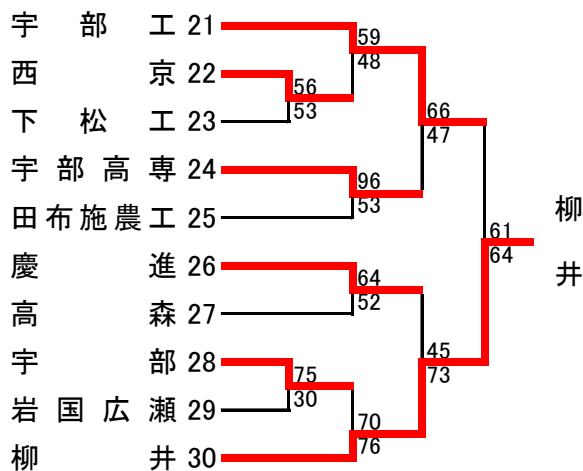

# 第63回 中国高等学校バスケットボール選手権大会 山口県予選会

平成31年(2019年)4月13日(土)・14日(日)・20日(土)・21日(日) 下関市体育館他

## <男子・予選トーナメント 結果>