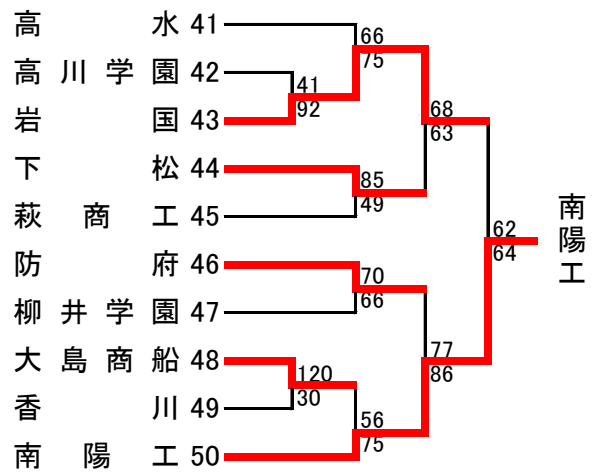

# 第63回 中国高等学校バスケットボール選手権大会 山口県予選会

平成31年(2019年)4月13日(土)・14日(日)・20日(土)・21日(日) 下関市体育館他

## <男子・予選トーナメント 結果>