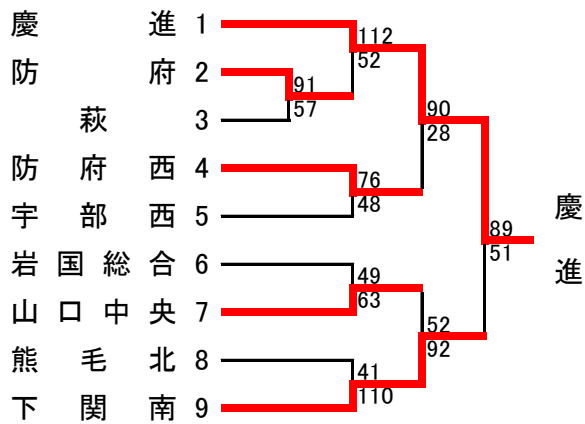

第63回 中国高等学校バスケットボール選手権大会 山口県予選会

平成31年(2019年)4月13日(土)・14日(日)・20日(土)・21日(日) 下関市体育館他

<女子・予選トーナメント 初日結果>