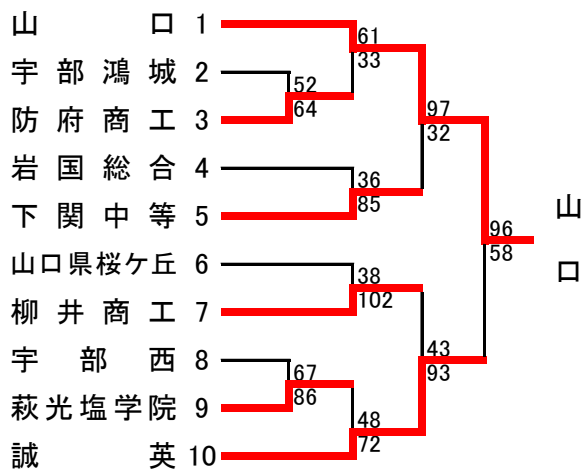

# 第63回 中国高等学校バスケットボール選手権大会 山口県予選会

平成31年(2019年)4月13日(土)・14日(日)・20日(土)・21日(日) 下関市体育館他

## <男子・予選トーナメント 結果>