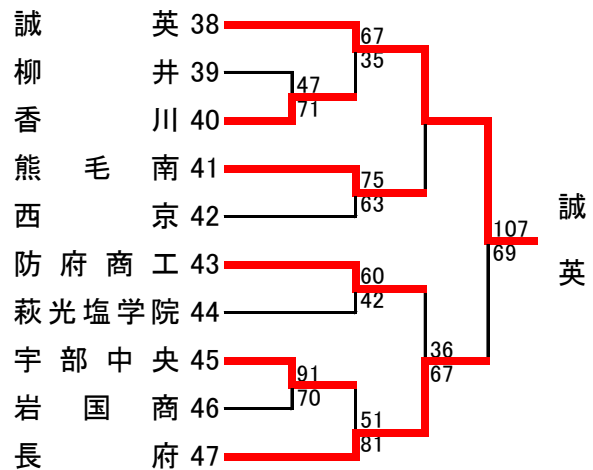

第63回 中国高等学校バスケットボール選手権大会 山口県予選会

平成31年(2019年)4月13日(土)・14日(日)・20日(土)・21日(日) 下関市体育館他

<女子・予選トーナメント 初日結果>