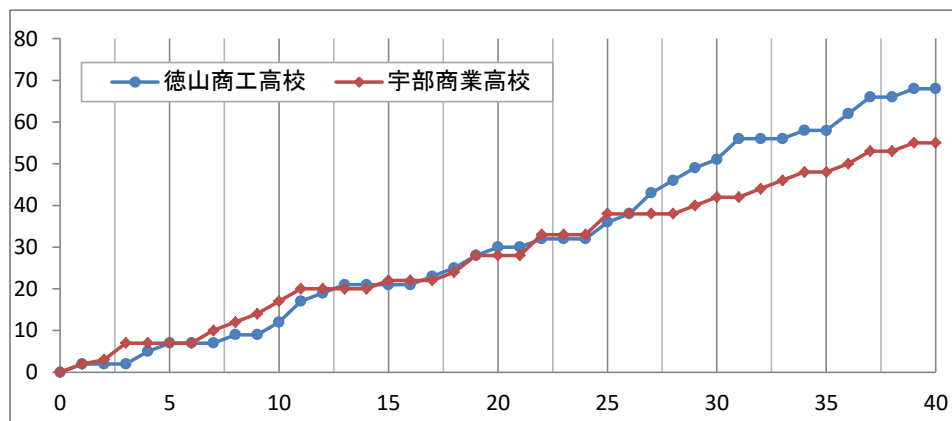

平成28年度第47回全国高等学校バスケットボール 選抜優勝大会山口県予選会

女子準決勝

徳山商工高校 68

55 宇部商業高校

主審 勝原 芳徳

副審 有澤 優子

窪田 智江

12	-	17
18	-	11
21	-	14
17	-	13
○		●

No. 29M2 日時: 2016年10月29日(土) 12:05 会場: やまぐちリフレッシュパーク

徳山商工高校

No.	選手氏名	得点	3P	2P	FT	F	R	As
4	西田 美乃里 (C)	3	1	0	0	1	2	1
5	* 福田 真依	5	1	1	0	1	9	2
6	田中 小葵	0	0	0	0	3	0	0
7	井上 由紀	-	-	-	-	-	-	-
8	* 山本 楓子	10	1	3	1	2	7	2
9	* 西田 保乃伽	35	2	12	5	2	2	4
10	平岡 このみ	2	0	1	0	1	2	1
11	* 明石 真歩	6	0	3	0	0	6	3
12	原口 涼香	-	-	-	-	-	-	-
13	原 佑果	0	0	0	0	0	2	0
14	谷井 鈴	-	-	-	-	-	-	-
15	長尾 知香	-	-	-	-	-	-	-
16	砂田 晏花	0	0	0	0	0	2	2
17	* 本田 満里奈	7	1	2	0	0	1	5
18	友澤 真美	-	-	-	-	-	-	-
コーチ	中村 浩正							
合計		68	6	22	6	10	33	20

宇部商業高校

No.	選手氏名	得点	3P	2P	FT	F	R	As
4	* 山本 未歩 (C)	13	1	5	0	2	10	3
5	* 浜口 由佳子	12	0	6	0	3	4	2
6	* 宮内 優理子	9	0	4	1	3	6	0
7	田中 南海	4	0	1	2	1	3	1
8	* 三田 美優	3	1	0	0	4	3	4
9	* 田邊 美来	12	4	0	0	1	1	1
10	椋木 莉菜	-	-	-	-	-	-	-
11	中本 美思	-	-	-	-	-	-	-
12	池田 妃瑠	-	-	-	-	-	-	-
13	長谷川 萌	-	-	-	-	-	-	-
14	桂 沙也賀	2	0	1	0	0	3	0
15	谷口 茜	-	-	-	-	-	-	-
16	市川 真衣	-	-	-	-	-	-	-
17	野村 萌果	-	-	-	-	-	-	-
18	内藤 聖菜	-	-	-	-	-	-	-
コーチ	浜本 弘美							
合計		55	6	17	3	14	30	11

*...スターター (C)...キャプテン 3P...3点シュート 2P...2点シュート FT...フリースロー F...ファウル R...リバウンド As...アシスト

戦評

両チームマンツーマンディフェンス。立ち上がりお互いに硬さが見られ思うように得点ができないが、徳山商工#9の1対1を中心にゲームを展開する。対する宇部商はインサイドを起点に2対2、3対3を使い#4が地道に得点する。残り4分、宇部商タイムアウトを取り、その後ゾーンディフェンスで変化をつけ、流れをつかむかに見えたが、徳山商工も流れを譲らない。徳山商工12-17宇部商。2Q、徳山商工#9の3Pなどで連続得点。一気に流れが傾くかに見えたが、宇部商も#9の3Pで応戦する。一進一退の攻防が続く。両チーム一歩も譲らず、徳山商工30-28宇部商で前半終了。3Q、宇部商#9の3Pでスタートする。勢いに乗りたいたい宇部商だが、なかなか後が続かない。一方徳山商工は、残り5分からオールコートマンツーマンに切り替え引き離しにかかる。宇部商はボール運びに苦戦ミスが多発し、苦しい展開となる。徳山商工51-42宇部商。4Q、徳山商工#9のドライブ、3Pの連続得点で、開始1分で宇部商たまたず後半2回目のタイムアウト。流れを変えたい宇部商であったが、徳山商工のオールコートディフェンスに、ボール運びが重くなる。一方、徳山商工はディフェンスから流れに乗り、#9のドライブやポストプレー、#11・#17と着実に得点を重ね、徳山商工68-55宇部商で厳しい試合を徳山商工が制した。敗れたものの宇部商の粘り強いディフェンスやルーズボール、果敢にゴールに向かう姿勢は会場中の心を惹きつけた。

© 2016 Yuzo Kosaka All Rights Reserved Vol.007a

No. 29M2 日時: 2016年10月29日(土) 12:05 会場: やまぐちリフレッシュパーク

記者: 河野 夏美 (所属) 山口県高体連バスケットボール専門部