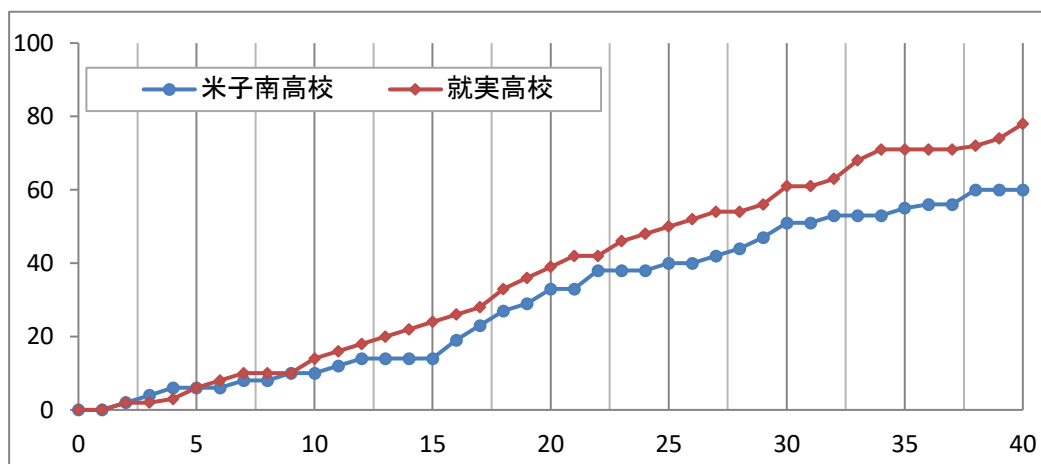

平成30年度 中国高等学校バスケットボール新人大会

女子一回戦
 主審 森原 隆
 副審 金築 美智子
 石川 達也

米子南高校 60 (鳥取県) ●

78 就実高校 (岡山県) ○

10 - 14
 23 - 25
 18 - 22
 9 - 17
 -

No. 9D2 日時: 2019年2月9日(土) 10:30 会場: 維新百年記念公園スポーツ文化センター

米子南高校

No.	選手氏名	得点	3P	2P	FT	F	R	As
4	渡部 朱里 (C)	0	0	0	0	0	0	0
5	山田 あいり	-	-	-	-	-	-	-
6	* 松本 一花	12	0	5	2	3	8	5
7	* 川本 羽由	19	0	8	3	2	8	1
8	* 池淵 恋奈	11	1	2	4	1	9	2
9	* 新開 小町	9	0	4	1	2	12	1
10	* 中谷 楓	7	1	1	2	2	9	0
11	田中 樹杏	2	0	1	0	2	1	0
12	田淵 愛理	0	0	0	0	0	0	1
コーチ 田中 真								
合計		60	2	21	12	12	47	10