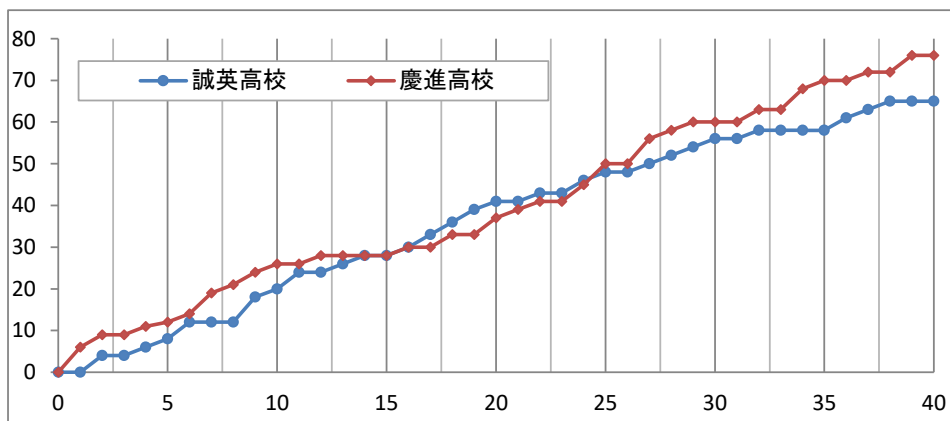

第69回山口県高等学校総合体育大会 バスケットボール競技

女子準決勝

主審 秋山 厚志
副審 有澤 優子
山本 皓貴

誠英高校 65

●

20	—	26
21	—	11
15	—	23
9	—	16
—	—	—

76 慶進高校

○

No. 9L1 日時: 2018年6月9日(土) 10:30 会場: 山口県立下関武道館

誠英高校

No.	選手氏名	得点	3P	2P	FT	F	R	As
4	* 植松 日向子 (C)	12	2	3	0	3	6	3
5	吉岡 夕葉	0	0	0	0	1	1	0
6	* 藤井 心愛	15	0	7	1	2	2	3
7	* 松江 愛花	6	0	3	0	2	5	0
8	* 山口 麻桜	22	0	8	6	2	13	2
9	中野 晏佳	-	-	-	-	-	-	-
10	中村 朱里	-	-	-	-	-	-	-
11	河野 朱莉	-	-	-	-	-	-	-
12	大嶋 琴子	0	0	0	0	2	0	0
13	青木 未来	5	1	1	0	0	6	1
14	岩立 菜々子	-	-	-	-	-	-	-
15	福谷 美帆	3	1	0	0	3	3	2
16	佐々木 美羽	-	-	-	-	-	-	-
17	舞田 麗奈	-	-	-	-	-	-	-
18	* 樋口 桃歌	2	0	1	0	2	5	2
コーチ	渡邊 文紀	/	/	/	/	/	/	/
合計		65	4	23	7	17	41	13

慶進高校

No.	選手氏名	得点	3P	2P	FT	F	R	As
4	* 高山 琴絵 (C)	24	3	5	5	1	7	5
5	河村 美海	-	-	-	-	-	-	-
6	* 藤本 彩楽	8	0	2	4	1	8	0
7	倉田 玲奈	-	-	-	-	-	-	-
8	* 乗安 香里	11	0	5	1	4	9	3
9	* 大谷 春香	0	0	0	0	0	2	0
10	河村 美空	10	2	2	0	0	7	2
11	中本 空来	-	-	-	-	-	-	-
12	野村 らら	0	0	0	0	0	0	0
13	梅津 紗也香	0	0	0	0	0	0	0
14	紀村 有美	0	0	0	0	0	0	0
15	* 磯部 瑠々	21	3	3	6	3	10	5
16	小野 瑞歩	-	-	-	-	-	-	-
17	伊與政 希実	-	-	-	-	-	-	-
18	兼森 葵	2	0	1	0	3	4	2
コーチ	村谷 勉	/	/	/	/	/	/	/
合計		76	8	18	16	12	47	17

*...スターター (C)...キャプテン 3P...3点シュート 2P...2点シュート FT...フリースロー F...ファウル R...リバウンド As...アシスト

戦評

両者マンツーマン。開始早々、慶進#8・#15の連続得点で一気に流れをつかむ。対する誠英はなかなか得点することができないが、#8のスティールからの連続得点で流れを変える。その後、慶進#8が2本目のファウルをしてしまい、誠英に流れが傾こうとするが、慶進#4の連続10得点で逆に点差を開け、誠英20-26慶進。2Q、誠英は#8・#6・#18の気迫あふれる1対1で、逆転に成功する。その後、両者ともシュートが入らず、時間が進んでいく。その後均衡を破った誠英、#4のジャンプシュート、#13の3Pで一気に点差をつけるが、慶進も#4の3P、ジャンプシュートで応戦し、誠英41-37慶進で前半終了。3Q、慶進は#8の連続ジャンプシュートで同点にするが、誠英はディフェンスを頑張り、一進一退の攻防が続く。残り4分に慶進はセットプレーから逆転に成功するが、誠英#4を起点にシュートを決め、誠英56-60慶進。4Q、慶進#10の3Pで始まるが、すぐに誠英#7が決め返す。慶進#15の3Pなどで10点差に開き、誠英はたまたまタイムアウト。その後、誠英はゾーンプレスに変え、相手のミスを誘うが、慶進は落ち着いたゲーム運びをする。最後は、ファウルゲームとなるが、慶進はフリースローを確実に決め、誠英65-72慶進で試合終了。最後まで、どちらか勝つかわからない見ごたえのあるゲームであった。

記事者 大村 繁人 (所属) 山口県高体連バスケットボール専門部