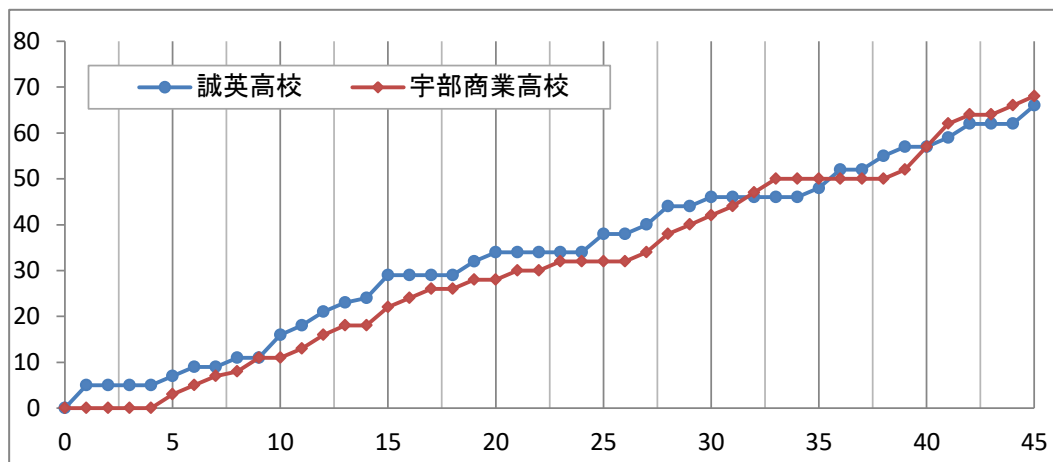

平成28年度山口県高等学校バスケットボール新人大会 兼 山口県体育大会バスケットボール競技

女子決勝リーグ

誠英高校 66 ● 68 ○ 宇部商業高校

主審 枝折 康孝

副審 窪田 智江

| | | |
|----|---|----|
| 16 | - | 11 |
| 18 | - | 17 |
| 12 | - | 14 |
| 11 | - | 15 |
| 9 | - | 11 |

No. 20B1 日時: 2017年1月20日(金) 9:30 会場: 下松スポーツ公園体育館