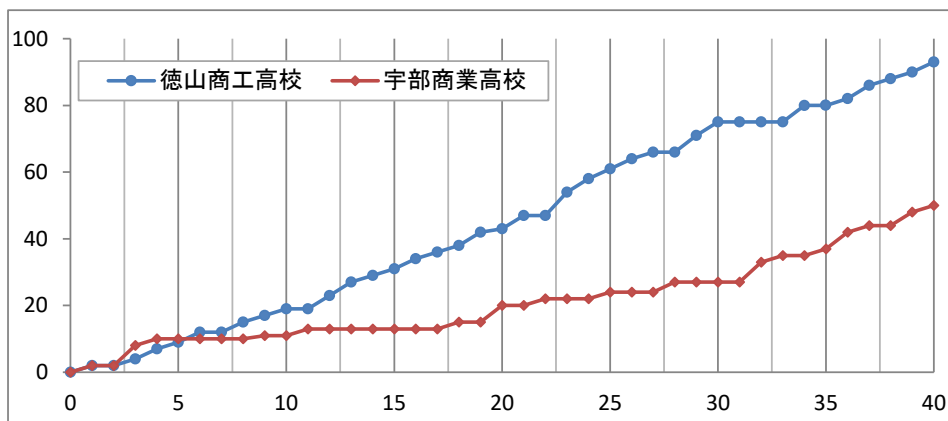

第70回全国高等学校バスケットボール選手権大会 (ウィンターカップ2017)山口県予選会

女子準決勝

徳山商工高校 93

50 宇部商業高校

主審 勝原 芳徳
副審 藤本 久志
山本 皓貴

19	—	11
24	—	9
32	—	7
18	—	23
—		

No. 4M2 日時: 2017年11月4日(土) 12:05 会場: キリンビバレッジ周南総合スポーツセンター

徳山商工高校