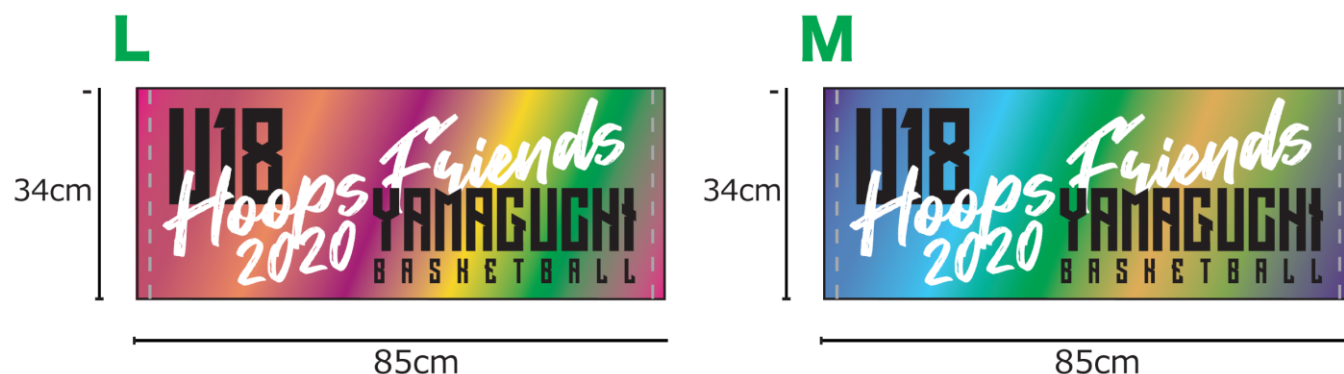

2020年 山口県高体連支援企画(夏物)

カラーはデザイン資料と実物で多少異なる場合がございます。予めご了承ください。

Tシャツ

ポロシャツ

※プリントカラーは、
全て「金」です。

※サイズ表は、目安です。体格によって異なります。昨年と同じサイズ規格です。

参考サイズ表	XS	S	M	L	XL	2XL	3XL
身長目安 cm	140~155	145~155	150~160	160~170	165~175	175~185	185~190

スポーツタオル

カラーはデザイン資料と実物で多少異なる場合がございます。予めご了承ください。