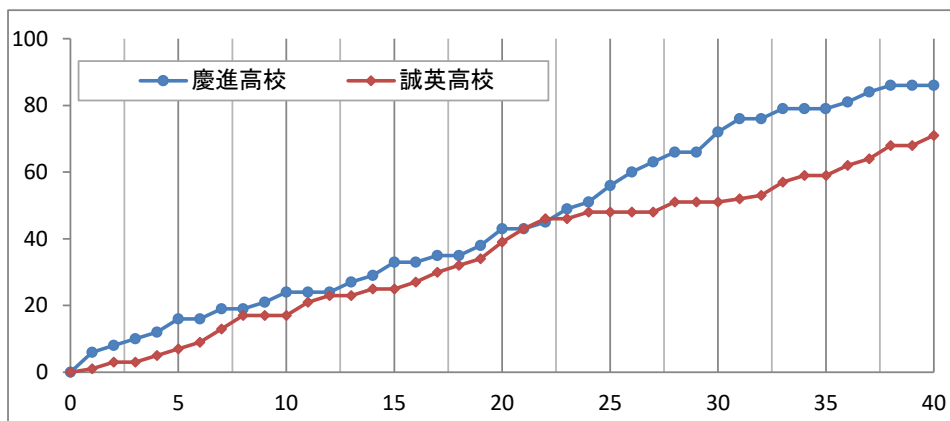

平成30年度 山口県高等学校バスケットボール新人大会 兼 山口県体育大会

女子決勝リーグ

慶進高校 86

○ 24 - 17
19 - 22
29 - 12
14 - 20
●

71 誠英高校

主審 野口 祥寛

副審 植杉 圭吾

No. 18B1

日時: 2019年1月18日(金) 9:30

会場: 下松スポーツ公園体育館

慶進高校

No.	選手氏名	得点	3P	2P	FT	F	R	As
4	* 藤本 彩 楽 (C)	13	0	5	3	5	6	2
5	大谷 春 香	8	1	2	1	1	1	2
6	野村 ら ら	0	0	0	0	0	0	1
7	倉田 玲 奈	-	-	-	-	-	-	-
8	伊與政 希 実	-	-	-	-	-	-	-
9	* 河村 美 空	10	2	2	0	2	0	0
10	* 小野 瑞 歩	23	3	4	6	1	2	5
11	中本 空 来	-	-	-	-	-	-	-
12	梅津 紗也香	2	0	1	0	3	3	0
13	* 兼森 葵	11	0	5	1	1	5	3
14	* 磯部 瑠々	19	1	7	2	3	11	2
コーチ	村谷 勉							
合計		86	7	26	13	16	28	15

誠英高校

No.	選手氏名	得点	3P	2P	FT	F	R	As
4	大江 裕 子	3	0	1	1	0	4	0
5	秋山 花 乃	0	0	0	0	0	0	0
6	* 大嶋 琴子 (C)	13	2	3	1	2	9	6
7	丸山 鈴 亜	-	-	-	-	-	-	-
8	岩立 菜々子	8	0	3	2	1	6	1
9	青木 未 来	8	1	2	1	4	1	1
10	* 舞田 麗 奈	10	0	4	2	0	4	3
11	* 樋口 桃 歌	0	0	0	0	4	1	4
12	上山 紗 希	-	-	-	-	-	-	-
13	原 みなみ	0	0	0	0	1	2	1
14	新地 侑利香	-	-	-	-	-	-	-
15	阿武 愛 笑	-	-	-	-	-	-	-
16	* 弘中 綾 音	13	0	6	1	3	8	1
17	松田 菜々子	0	0	0	0	2		
18	* 高木 千 尋	16	0	6	4	1	8	2
コーチ	渡邊 文 紀							
合計		71	3	25	12	18	43	19

*...スターター (C)...キャプテン 3P...3点シュート 2P...2点シュート FT...フリースロー F...ファウル R...リバウンド As...アシスト

戦 評

お互いマンツーマンディフェンスでスタート。慶進は、モーションからボールと人が良く動き、中・外とバランスよく得点を重ねる。対する誠英は、出だし攻め手を欠き、苦しいオフェンスが続く。開始5分、10点差となり誠英タイムアウト。ここから誠英#16のゴール下、#6を起点として攻め、追い上げを見せる。その後お互い得点を重ね、慶進24-17誠英。2Q、誠英は#6のナイスパスからゴール下で得点を重ね1点差まで追いつく。ここから慶進は、#10の3P、#14のドライブで得点を重ねる。しかし、誠英も#6・#9の3Pで対抗し譲らない。慶進43-39誠英、慶進リードで前半終了。後半開始早々、誠英は#10・#18で同点追いつき、さらに#6の3Pで初めてリードする展開となる。慶進は#13のドライブで、誠英は#6の1対1で得点を重ね、お互い譲らない。終盤、誠英はイージーシュートが落ちだし、慶進に走られる。リズムが悪くなりディフェンスにも影響が出始め、徐々に点差が広がる。慶進58-48誠英。4Q、誠英は踏ん張りたところだが、慶進#9・#10の連続3P等で点差を広げていく。誠英は、#6がバスケットカウントで奮闘するが、慶進は攻撃の手を緩めない。そのまま試合が進み、慶進72-51誠英で試合終了。お互い下級生主体のチームで誠英の1年生にも魅力ある選手が多く今後に期待したい。

© 2019 Yuzo Kosaka All Rights Reserved Vol.007a

山本 俊光 (所属) 山口県高体連バスケットボール専門部