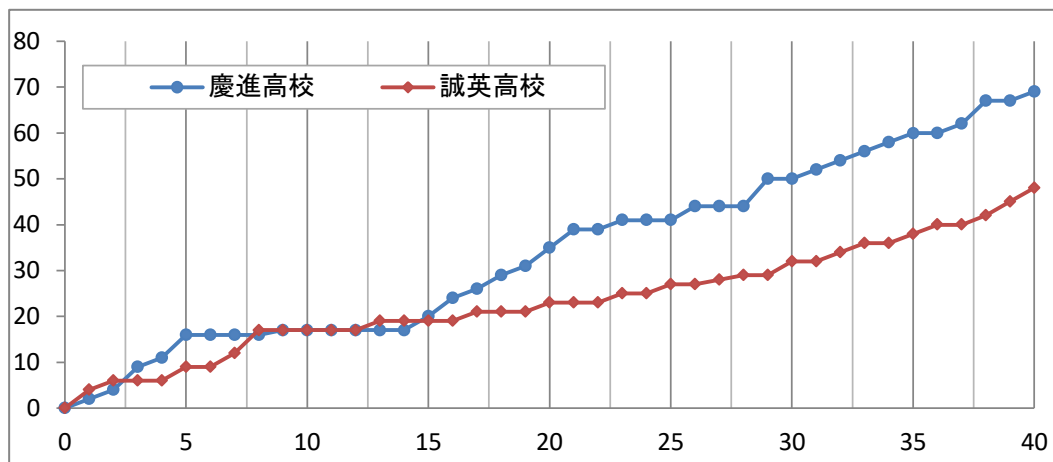

# 平成28年度山口県高等学校バスケットボール新人大会 兼 山口県体育大会バスケットボール競技

女子決勝リーグ

慶進高校 69

48 誠英高校

主審 藤本 久志

副審 森本 悠哉

○	17 - 17	●
	18 - 6	
	15 - 9	
	19 - 16	
	-	

No. 21B5 日時: 2017年1月21日(土) 15:30 会場: 下松スポーツ公園体育館