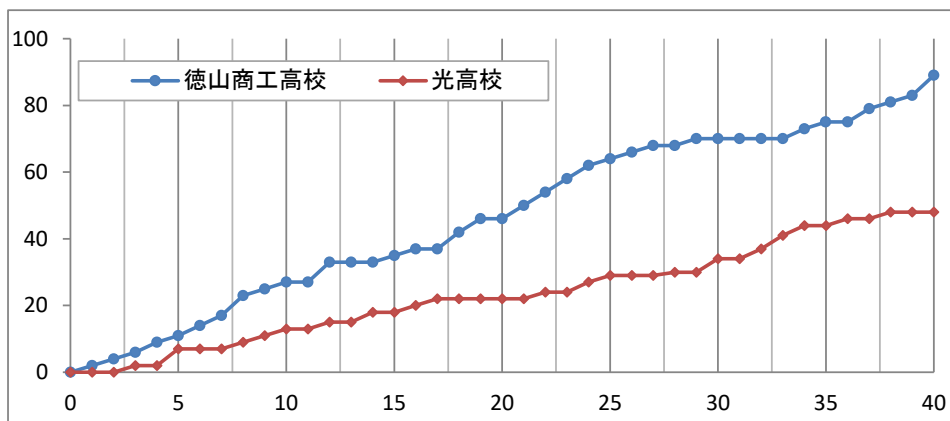

# 第69回山口県高等学校総合体育大会 バスケットボール競技

女子準決勝

徳山商工高校 89 ○ 48 ● 光高校

主審 藤田 悠美  
副審 松本 成生  
高菅 靖友

27 - 13  
19 - 9  
24 - 12  
19 - 14  
-

No. 9L2 日時: 2018年6月9日(土) 12:05 会場: 山口県立下関武道館