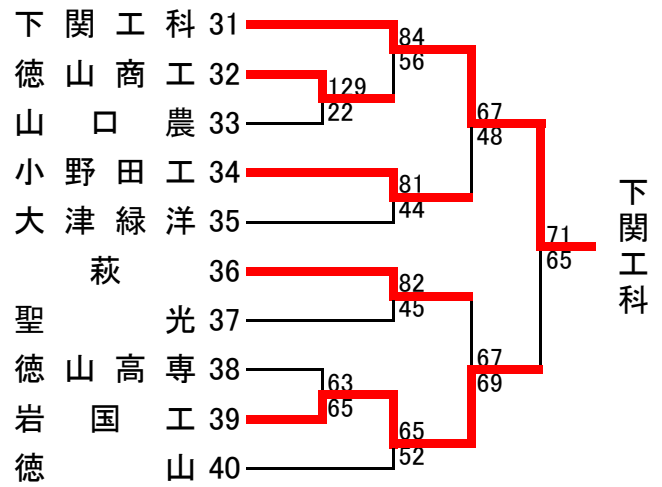

＜順位決定方法＞

1. 勝ち点によって決定する。
2. 勝ったチームは勝ち点2、負けたチームは勝ち点1、ゲームを没収されたチームは勝ち点0とする。
3. 2チームが同じ勝ち点になった場合は、当該の両チームの対戦で勝ったチームを上位とする。
 3チーム以上が同じ勝ち点になった場合は、当該チームが対戦したゲームのみでの勝ち点の多いチームを上位とする。
 3. を適用して1つでも当該チームの数が減った場合は、あらためて3. を適用する。
4. 3. を適用しても決定できない場合は、当該チームが対戦したゲームのみでの得失点差が多いチームを上位とする。
 そののち、あらためて3. 4. をこの順に適用する。
5. 4. を適用しても決定できない場合は、当該チームが対戦したゲームのみでの総得点が多いチームを上位とする。
 そののち、あらためて3. 4. 5. をこの順に適用する。

男女の1位～3位のチームは、5月10日(金)～12日(日)に鳥取市で開催される中国高等学校バスケットボール選手権大会に出場する権利と義務を有する。

第63回 中国高等学校バスケットボール選手権大会 山口県予選会

平成31年(2019年)4月13日(土)・14日(日)・20日(土)・21日(日) 下関市体育館他

<男子・予選トーナメント 結果>

第63回 中国高等学校バスケットボール選手権大会 山口県予選会