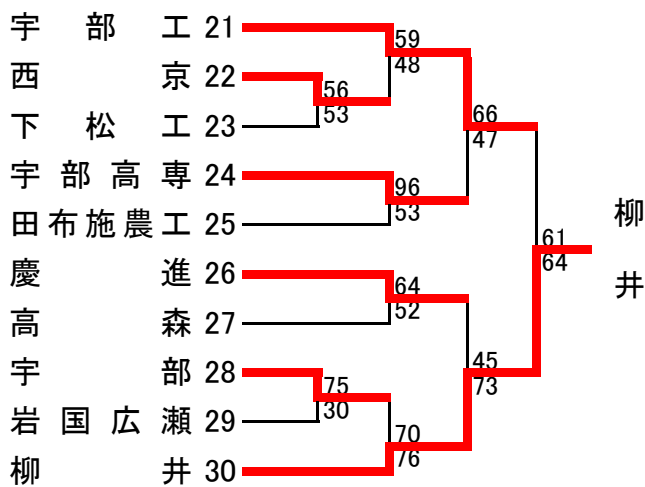

＜順位決定方法＞

1. 勝ち点によって決定する。
2. 勝ったチームは勝ち点2、負けたチームは勝ち点1、ゲームを没収されたチームは勝ち点0とする。
3. 2チームが同じ勝ち点になった場合は、当該の両チームの対戦で勝ったチームを上位とする。
 3チーム以上が同じ勝ち点になった場合は、当該チームが対戦したゲームのみでの勝ち点の多いチームを上位とする。
 3. を適用して1つでも当該チームの数が減った場合は、あらためて3. を適用する。
4. 3. を適用しても決定できない場合は、当該チームが対戦したゲームのみでの得失点差が多いチームを上位とする。
 そののち、あらためて3. 4. をこの順に適用する。
5. 4. を適用しても決定できない場合は、当該チームが対戦したゲームのみでの総得点が多いチームを上位とする。
 そののち、あらためて3. 4. 5. をこの順に適用する。

男女の1位～3位のチームは、5月10日(金)～12日(日)に鳥取市で開催される中国高等学校バスケットボール選手権大会に出場する権利と義務を有する。

第63回 中国高等学校バスケットボール選手権大会 山口県予選会

平成31年(2019年)4月13日(土)・14日(日)・20日(土)・21日(日) 下関市体育館他

<男子・予選トーナメント 結果>

第63回 中国高等学校バスケットボール選手権大会 山口県予選会