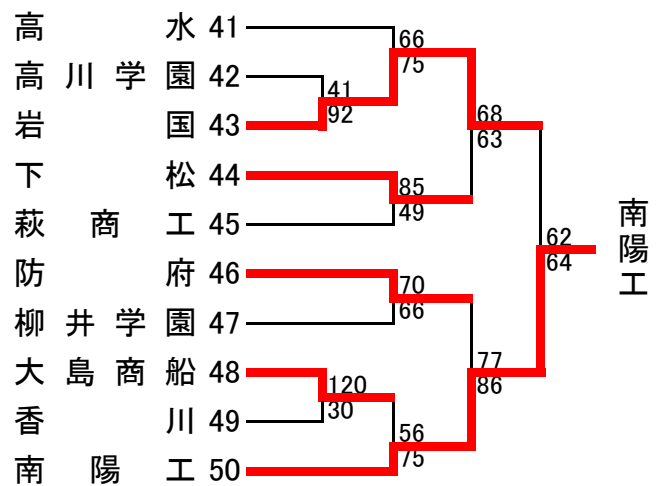

＜順位決定方法＞

1. 勝ち点によって決定する。
2. 勝ったチームは勝ち点2、負けたチームは勝ち点1、ゲームを没収されたチームは勝ち点0とする。
3. 2チームが同じ勝ち点になった場合は、当該の両チームの対戦で勝ったチームを上位とする。
 3チーム以上が同じ勝ち点になった場合は、当該チームが対戦したゲームのみでの勝ち点の多いチームを上位とする。
 3. を適用して1つでも当該チームの数が減った場合は、あらためて3. を適用する。
4. 3. を適用しても決定できない場合は、当該チームが対戦したゲームのみでの得失点差が多いチームを上位とする。
 そののち、あらためて3. 4. をこの順に適用する。
5. 4. を適用しても決定できない場合は、当該チームが対戦したゲームのみでの総得点が多いチームを上位とする。
 そののち、あらためて3. 4. 5. をこの順に適用する。

男女の1位～3位のチームは、5月10日(金)～12日(日)に鳥取市で開催される中国高等学校バスケットボール選手権大会に出場する権利と義務を有する。

第63回 中国高等学校バスケットボール選手権大会 山口県予選会

平成31年(2019年)4月13日(土)・14日(日)・20日(土)・21日(日) 下関市体育館他

<男子・予選トーナメント 結果>

第63回 中国高等学校バスケットボール選手権大会 山口県予選会