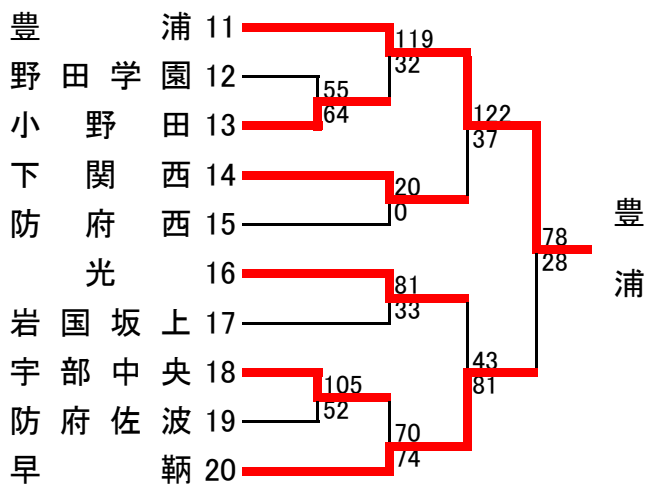

4月21日(日)

	①9:30	②11:00	③12:30	④14:00	⑤15:30
男子 (Aコート)	柳 井 - 下関工科	南陽工 - 山 口	豊 浦 - 柳 井	下関工科 - 南陽工	山 口 - 豊 浦
女子 (Bコート)	徳山商工 - 光	誠 英 - 慶 進	宇部商 - 徳山商工	光 - 誠 英	慶 進 - 宇部商

対戦表の左側のチームがオフィシャル席に向かって右側のベンチで、ユニフォームは淡色(白色)とする。
 最初に攻撃するバスケットは、相手のベンチ側とする。

＜順位決定方法＞

1. 勝ち点によって決定する。
2. 勝ったチームは勝ち点2、負けたチームは勝ち点1、ゲームを没収されたチームは勝ち点0とする。
3. 2チームが同じ勝ち点になった場合は、当該の両チームの対戦で勝ったチームを上位とする。
 3チーム以上が同じ勝ち点になった場合は、当該チームが対戦したゲームのみでの勝ち点の多いチームを上位とする。
 3. を適用して1つでも当該チームの数が減った場合は、あらためて3. を適用する。
4. 3. を適用しても決定できない場合は、当該チームが対戦したゲームのみでの得失点差が多いチームを上位とする。
 そののち、あらためて3. 4. をこの順に適用する。
5. 4. を適用しても決定できない場合は、当該チームが対戦したゲームのみでの総得点が多いチームを上位とする。
 そののち、あらためて3. 4. 5. をこの順に適用する。

男女の1位～3位のチームは、5月10日(金)～12日(日)に鳥取市で開催される中国高等学校バスケットボール選手権大会に出場する権利と義務を有する。

第63回 中国高等学校バスケットボール選手権大会 山口県予選会

平成31年(2019年)4月13日(土)・14日(日)・20日(土)・21日(日) 下関市体育館他

<男子・予選トーナメント 結果>

第63回 中国高等学校バスケットボール選手権大会 山口県予選会