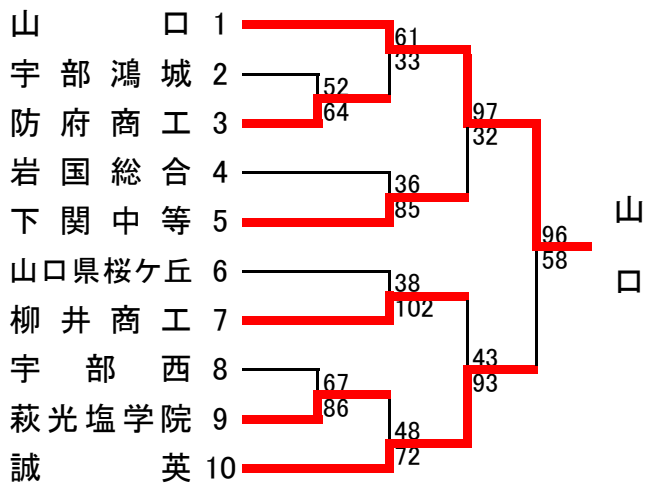

＜順位決定方法＞

1. 勝ち点によって決定する。
2. 勝ったチームは勝ち点2、負けたチームは勝ち点1、ゲームを没収されたチームは勝ち点0とする。
3. 2チームが同じ勝ち点になった場合は、当該の両チームの対戦で勝ったチームを上位とする。
 3チーム以上が同じ勝ち点になった場合は、当該チームが対戦したゲームのみでの勝ち点の多いチームを上位とする。
 3. を適用して1つでも当該チームの数が減った場合は、あらためて3. を適用する。
4. 3. を適用しても決定できない場合は、当該チームが対戦したゲームのみでの得失点差が多いチームを上位とする。
 そののち、あらためて3. 4. をこの順に適用する。
5. 4. を適用しても決定できない場合は、当該チームが対戦したゲームのみでの総得点が多いチームを上位とする。
 そののち、あらためて3. 4. 5. をこの順に適用する。

男女の1位～3位のチームは、5月10日(金)～12日(日)に鳥取市で開催される中国高等学校バスケットボール選手権大会に出場する権利と義務を有する。

第63回 中国高等学校バスケットボール選手権大会 山口県予選会

平成31年(2019年)4月13日(土)・14日(日)・20日(土)・21日(日) 下関市体育館他

<男子・予選トーナメント 結果>

第63回 中国高等学校バスケットボール選手権大会 山口県予選会