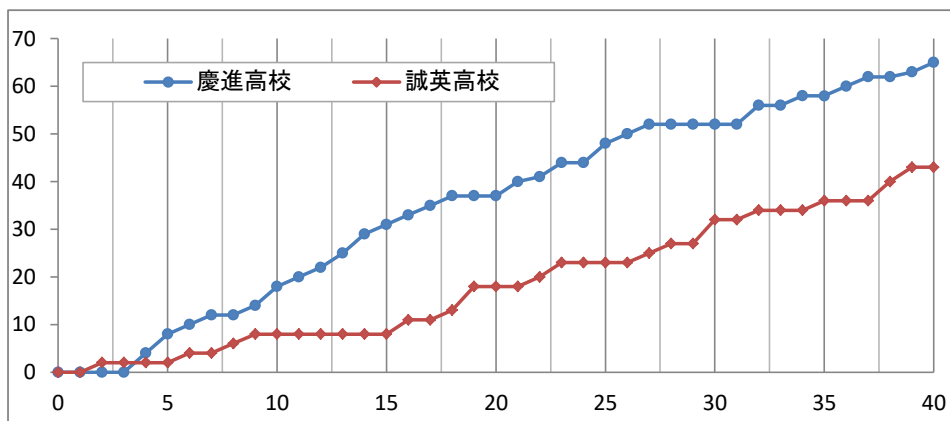

# 平成28年度第47回全国高等学校バスケットボール 選抜優勝大会山口県予選会

女子準決勝

慶進高校 65 ○ 43 ● 誠英高校

主審 宇田川 貴生

副審 柳田 雅人

美馬 拓也

No. 29M1 日時: 2016年10月29日(土) 10:30 会場: やまぐちリフレッシュパーク