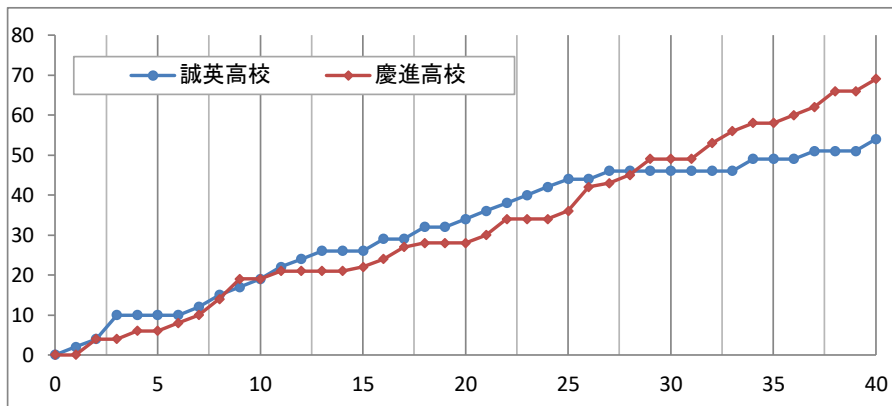

ウィンターカップ2023 第76回全国高等学校バスケットボール選手権大会山口県予選会

	準決勝	誠英高校 54	69 慶進高校
主審	坂本 幸一	●	○
副審	三好 浩平 藤田 沙織		

19	—	19
15	—	9
12	—	21
8	—	20
—	—	—

No. 1M1   日時: 2023年11月4日(土) 10:00   会場: 俵田翁記念体育館

* …スターター (C)…キャプテン 3P…3点シュート 2P…2点シュート FT…フリースロー F…ファウル R…リバウンド As…アシスト

戦評

両者マンツーマンでスタート。誠英は#14の1対1や#6・#9のゴール下で攻め込む。対する慶進は#4・#8の1対1で得点を重ねる。両者とも堅さからミスが続くが、誠英#6・#14の3P、慶進#4・#8の連続得点で一進一退の攻防を繰り返す。時間が流れるにつれ、両者ともシュートが決まりだし、誠英19-19慶進。2Q、慶進#6のジャンプシュートから始まるが、誠英#5は3Pで入れ返す。誠英はディフェンスリバウンドを頑張り、速攻や#14の1対1で流れを掴み、慶進をたまたずタイムアウト。その後、両者ともシュートまでいくがリングに嫌われる。流れを変えたい誠英はマッチアップゾーンディフェンスに変える。両者ともディフェンスのプレッシャーをかけ得点が止まり、誠英34-28慶進。3Q、両者ともシュートが決まり始める。誠英は#5・#8、慶進は#4・#8の1対1でゲームが動いていく。流れを掴みたい両者はリバウンドを頑張り始める。優位に立ったのは、誠英。オフェンスリバウンドを支配し、得点を重ね10点差にする。引き離されたくない慶進は、ディフェンスのプレッシャーを強め相手のミスを誘い、#5の3Pや#4の1対1で連続得点し残り1分で逆転する。誠英46-49慶進。4Q、慶進はディフェンスのプレッシャーを強める。誠英はミスが続いたままタイムアウト。その後、誠英はゾーンディフェンスに変えミス誘うが、慶進は#8のゴール下や#9の3Pで確実に得点を積み重ね、流れを渡さない。逆に誠英のミスが続く、10点差にまで点差が開く。誠英は、最後まで果敢に攻めていくが、慶進のディフェンスに阻まれ、誠英54-69慶進で終了する。ウィンターカップ出場まであと1勝、慶進の明日に期待したい。

| 記載者 | 大村 繁人 (所属) 山口県高体連バスケットボール専門部