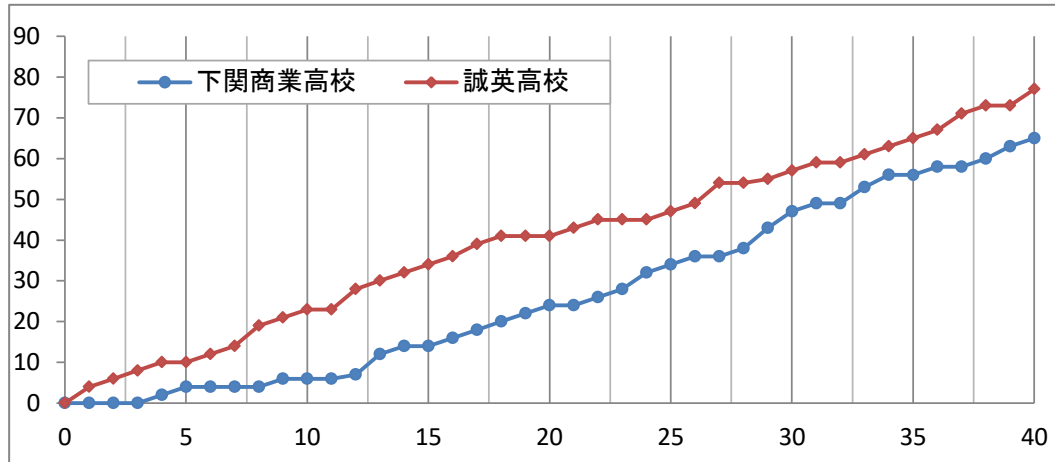

平成28年度山口県高等学校バスケットボール新人大会 兼 山口県体育大会バスケットボール競技

女子決勝リーグ

下関商業高校 65

77 誠英高校

主審 秋山 厚志

副審 野口 祥寛

| | |
|----|----|
| 6 | 23 |
| 18 | 18 |
| 23 | 16 |
| 18 | 20 |
| — | — |

No. 20B4 日時: 2017年1月20日(金) 14:00 会場: 下松スポーツ公園体育館