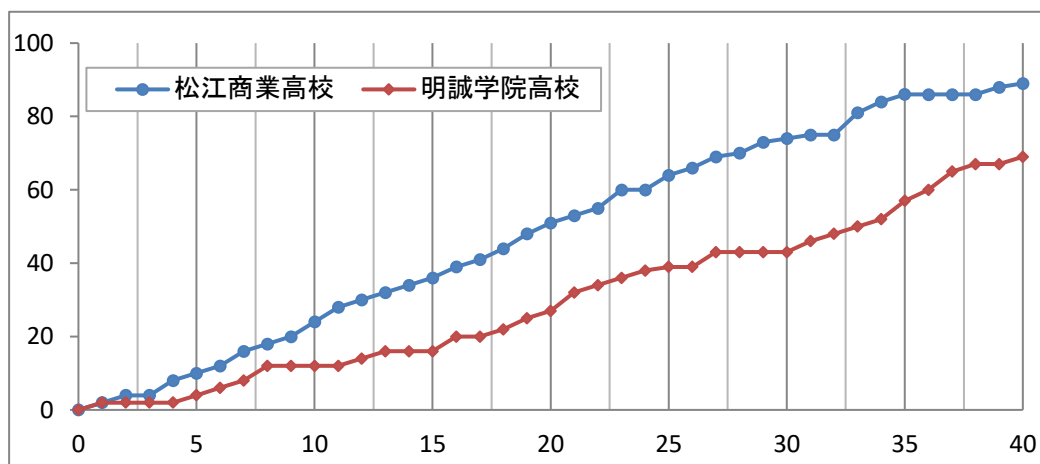

平成30年度 中国高等学校バスケットボール新人大会

女子一回戦
 主審 稲田 篤
 副審 樋口 未奈
 森本 悠哉

松江商業高校 89 (島根県) ○

24 - 12
 27 - 15
 23 - 16
 15 - 26
 -

69 明誠学院高校 (岡山県) ●

No. 9C1 日時: 2019年2月9日(土) 9:00 会場: 維新百年記念公園スポーツ文化センター

松江商業高校

No.	選手氏名	得点	3P	2P	FT	F	R	As
4	* 高橋 芽生 (C)	12	0	4	4	2	4	4
5	今岡 陽菜子	3	0	1	1	1	1	1
6	* 岡坂 里桜	8	0	4	0	3	13	2
7	佐々木 歩夢	0	0	0	0	0	1	0
8	島村 茜里	-	-	-	-	-	-	-
9	* 竹谷 茉莉	20	1	8	1	1	8	3
10	* 永見 綾花	14	3	2	1	3	4	3
11	後藤 未羽	0	0	0	0	0	0	0
12	* 梅村 美羽	30	2	12	0	2	3	8
13	山根 示優	-	-	-	-	-	-	-
14	松近 麻衣花	2	0	1	0	2	2	1
コーチ 玉井 良典								
合計		89	6	32	7	14	36	22