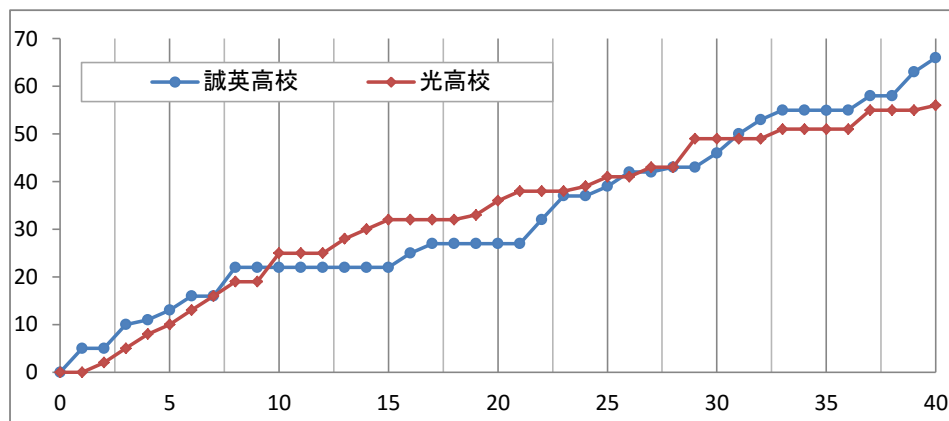

第67回山口県高等学校総合体育大会 バスケットボール競技

女子準決勝

主審 有澤 重行
副審 秋山 厚志
窪田 智江

誠英高校 66 ○ 56 ● 光高校

22	—	25
5	—	11
19	—	13
20	—	7
—	—	—

No. 4M1 日時: 2016年6月4日(土) 10:30 会場: ソルトアリーナ防府

誠英高校

No.	選手氏名	得点	3P	2P	FT	F	R	As
4	* 蔵本和泉 (C)	15	1	4	4	2	5	2
5	* 近藤穂波	6	1	1	1	4	4	2
6	* 田村麻純	12	2	2	2	2	5	3
7	吉本聖	0	0	0	0	0	2	0
8	西川朗加	0	0	0	0	1	1	0
9	西谷晴夏	0	0	0	0	0	0	0
10	池部百花	—	—	—	—	—	—	—
11	青木里菜	0	0	0	0	1	0	0
12	藤井心愛	0	0	0	0	0	1	0
13	藤田春菜	—	—	—	—	—	—	—
14	白石夏海	—	—	—	—	—	—	—
15	* 岩村麻由	8	2	1	0	1	2	7
16	* 湯浅愛香	25	7	1	2	2	4	2
17	山口麻桜	—	—	—	—	—	—	—
18	植松日向子	—	—	—	—	—	—	—
コーチ	渡邊文紀	—	—	—	—	—	—	—
合計		66	13	9	9	13	24	16