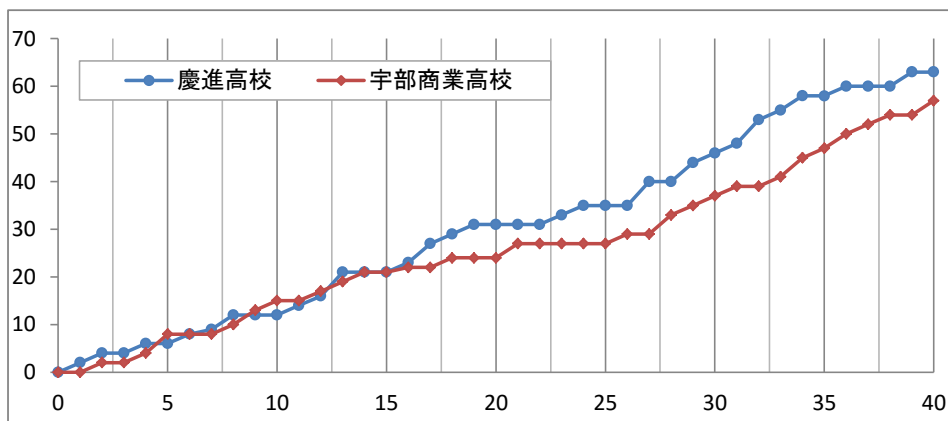

第60回中国高等学校バスケットボール選手権大会 山口県予選会

女子決勝

慶進高校 63

○

12	—	15
19	—	9
15	—	13
17	—	20
—	—	—

57 宇部商業高校

●

主審 大山 直輝

副審 有澤 優子

No. A3 日時: 2016年4月16日(土) 12:30 会場: 俵田翁記念体育館

慶進高校

No.	選手氏名	得点	3P	2P	FT	F	R	As
4	* 永 久 二千翔	11	1	4	0	1	2	2
5	進 藤 吏 花	-	-	-	-	-	-	-
6	* 稲 月 智 美	13	0	6	1	4	5	3
7	寺 田 奈 央	-	-	-	-	-	-	-
8	和 泉 沙也加 (C)	9	0	2	5	0	10	0
9	* 松 重 美 咲	6	0	2	2	4	6	3
10	吉 松 のぞみ	-	-	-	-	-	-	-
11	* 吉 松 はるか	15	2	4	1	1	3	4
12	谷 羽 奏	-	-	-	-	-	-	-
13	紀 村 有 美	-	-	-	-	-	-	-
14	紀 村 有 里	-	-	-	-	-	-	-
15	乘 安 香 里	5	0	2	1	1	1	0
16	高 山 琴 絵	2	0	0	2	0	4	1
17	* 寺 嶋 文 香	2	0	1	0	2	3	3
18	黒 川 彩	-	-	-	-	-	-	-
コーチ	村 谷 勉							
合計		63	3	21	12	13	34	16

宇部商業高校

No.	選手氏名	得点	3P	2P	FT	F	R	As
4	* 山 本 未 歩 (C)	25	3	7	2	2	7	6
5	* 浜 口 由 佳 子	6	0	3	0	5	3	1
6	* 宮 内 優 理 子	6	0	3	0	4	6	1
7	田 中 南 海	0	0	0	0	2	3	1
8	* 三 田 美 優	11	1	3	2	2	3	0
9	* 田 邊 美 来	6	0	3	0	1	2	4
10	椋 木 莉 菜	0	0	0	0	1	0	0
11	平 山 媛 奈 子	-	-	-	-	-	-	-
12	中 本 美 思	-	-	-	-	-	-	-
13	池 田 妃 瑠	-	-	-	-	-	-	-
14	市 川 真 衣	-	-	-	-	-	-	-
15	桂 沙 也 賀	-	-	-	-	-	-	-
16	谷 口 茜	-	-	-	-	-	-	-
17	田 原 美 羽	0	0	0	0	0	0	0
18	上 田 夏 未	3	0	1	1	3	3	1
コーチ	浜 本 弘 美							
合計		57	4	20	5	20	27	14

*…スターター (C)…キャプテン 3P…3点シュート 2P…2点シュート FT…フリースロー F…ファウル R…リバウンド As…アシスト

戦 評

宇部地区同士で優勝をかけた楽しみな対戦となった。立ち上がり、慶進マンツーマン、宇部商業オールコートマンツーマン。慶進は流れの良いパッシングから#9・#6の得点でゲームが始まる。その後、両チーム共に粘り強いディフェンスでミス誘い、オフェンスを展開したいところだが、得点にうまく結びつかず、苦しい1Qとなった。慶進12-15宇部商。2Q、慶進#11のファーストブレイク、#6のバスケットボールカウントが決まり、流れを掴みかけるが、宇部商#6・#4・#5のシュートで応戦するなど、一進一退が続く。慶進31-24宇部商で前半終了。後半、宇部商#8の3Pが始まる。その後、両チーム共にシュートまでいかないミスが続く、得点が伸びない。4分を切ったところで慶進#11・#17のジャンプシュートが決まり、宇部商はたまたまタイムアウトをとる。タイムアウト後、宇部商はマンツーマンプレスを強め、相手のミス誘い、得点を重ね、慶進46-37宇部商。4Q立ち上がり、慶進#8の連続得点で引き離しにかかる。対する宇部商は2-1-2のゾーンでミス誘い、速攻に繋げる。4分が経過し、宇部商#4の3P、ジャンプシュートが決まり、6点差に縮めたところで慶進たまたまタイムアウト。タイムアウト後、慶進#11の3Pが優勝の鍵となり、慶進63-57宇部商で慶進が勝利した。両チームの中国大会での健闘を期待したい。

記事者	岡崎 真侑 (所属) 山口県高体連バスケットボール専門部