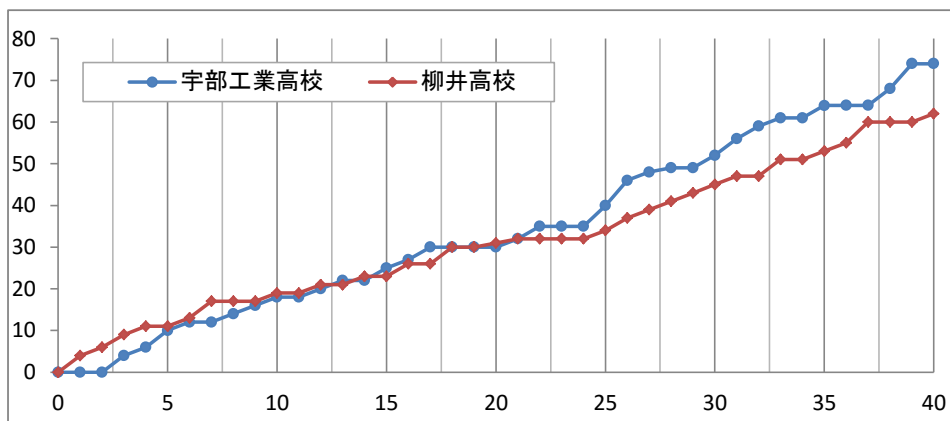

# 第60回中国高等学校バスケットボール選手権大会 山口県予選会

男子準決勝

宇部工業高校 74

○ ( 18 - 19  
12 - 12  
22 - 14  
22 - 17  
- ) ●

62 柳井高校

主審 勝原 芳徳

副審 柳田 雅人

No. B2 日時: 2016年4月16日(土) 11:00 会場: 俵田翁記念体育館