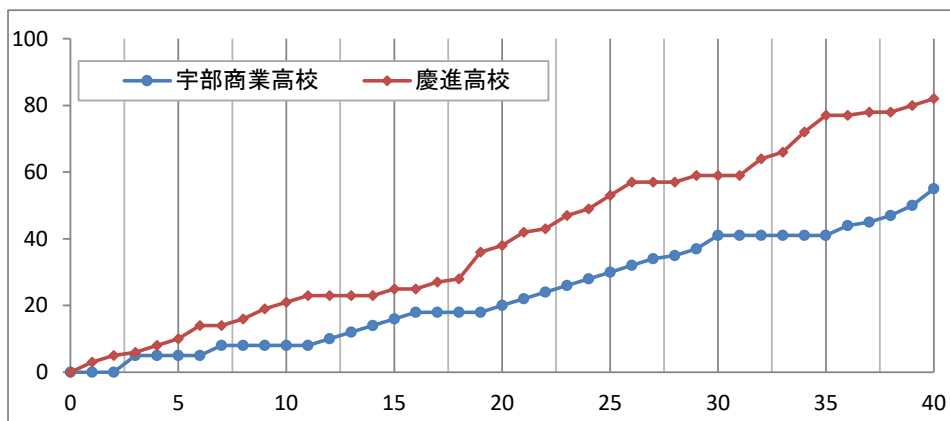

平成30年度 山口県高等学校バスケットボール新人大会 兼 山口県体育大会

女子決勝リーグ

宇部商業高校 55

8	21
12	17
21	21
14	23
—	—

82 慶進高校

主審 野口 祥寛
副審 北野 真美子

No. 18B4 日時: 2019年1月18日(金) 14:00 会場: 下松スポーツ公園体育館

宇部商業高校