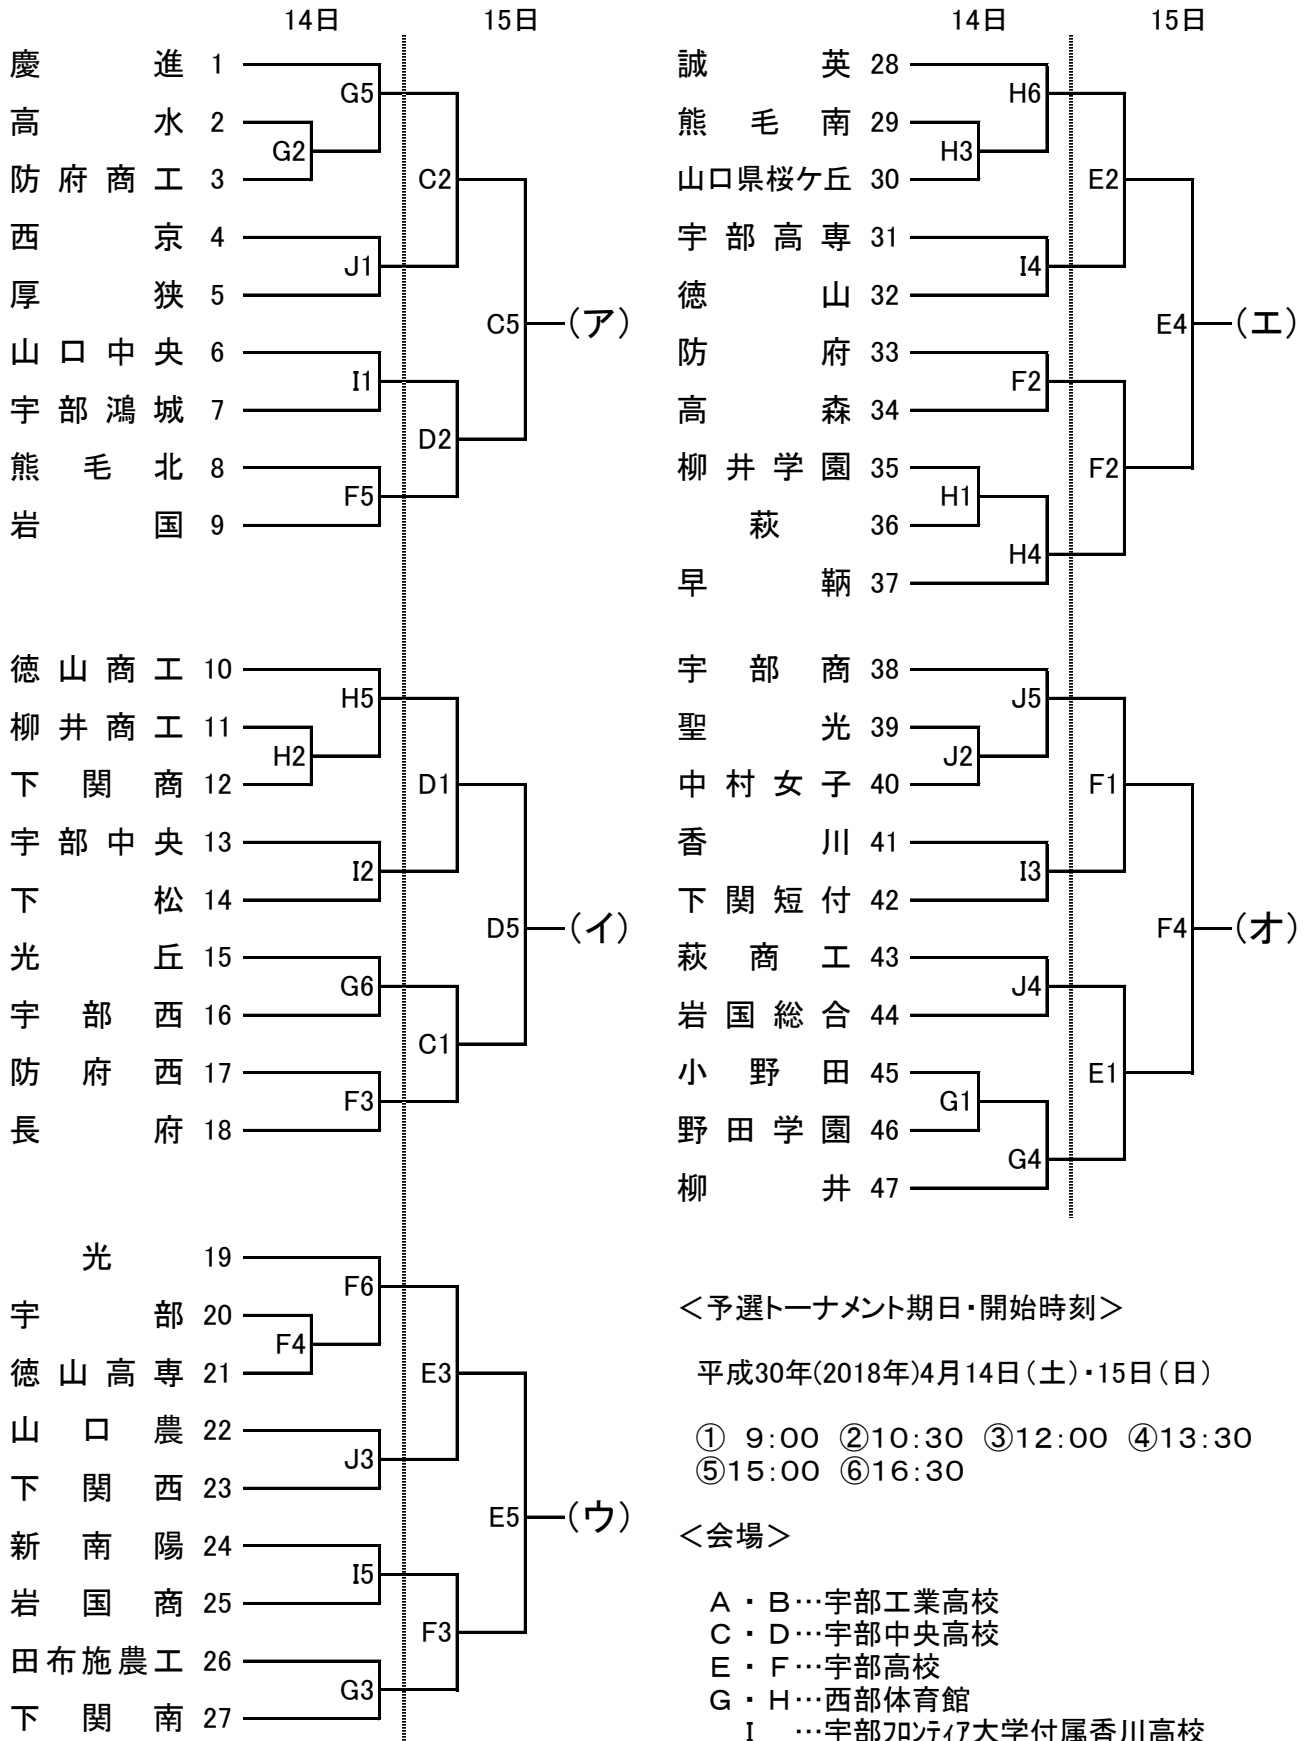

# 第62回 中国高等学校バスケットボール選手権大会 山口県予選会

平成30年(2018年)4月14日(土)・15日(日)・21日(土)・22日(日) 下関市体育館他

## <男子・予選トーナメント>

## <女子・予選トーナメント>

### <予選トーナメント期日・開始時刻>

平成30年(2018年)4月14日(土)・15日(日)

- ① 9:00 ② 10:30 ③ 12:00 ④ 13:30
- ⑤ 15:00 ⑥ 16:30