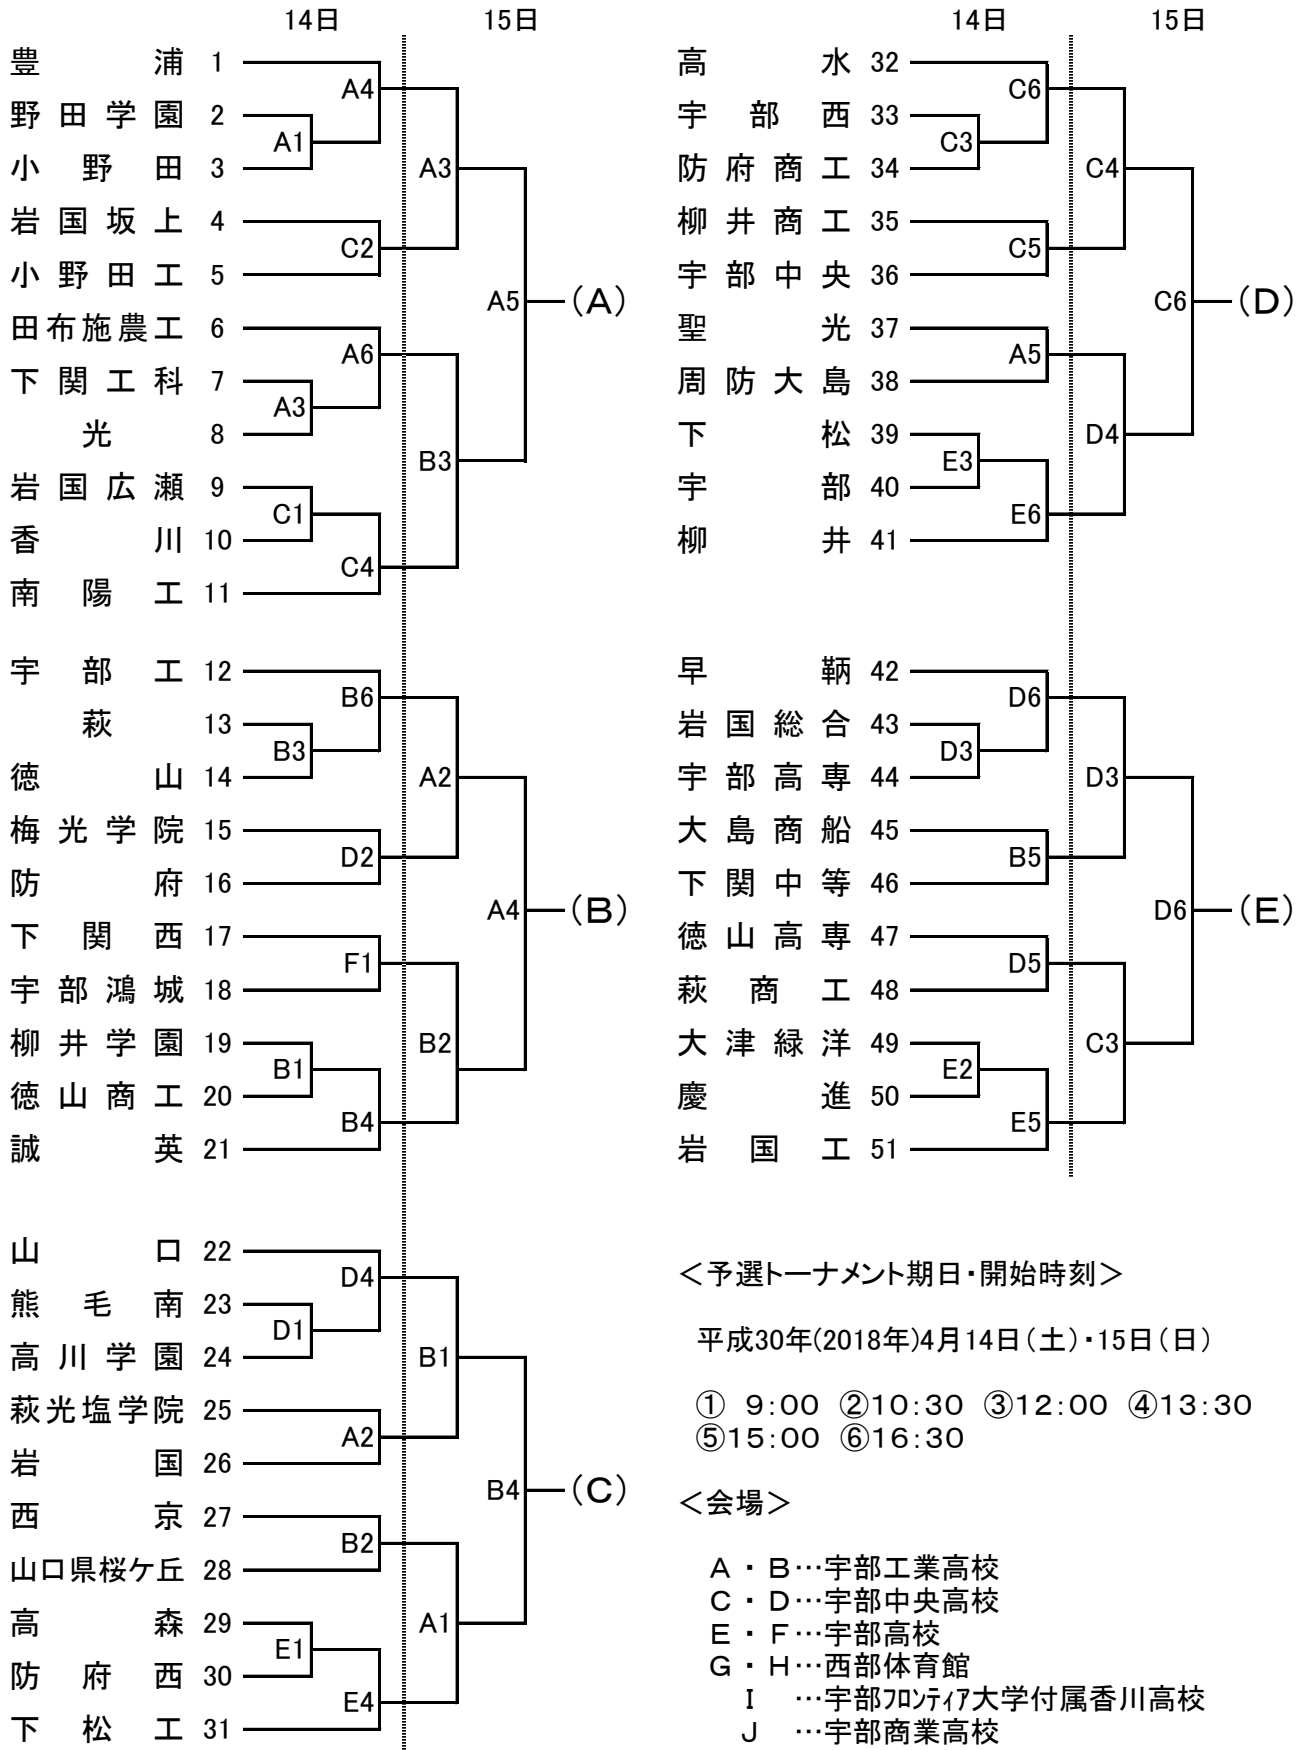

# 第62回 中国高等学校バスケットボール選手権大会 山口県予選会

平成30年(2018年)4月14日(土)・15日(日)・21日(土)・22日(日) 下関市体育館他

## <男子・予選トーナメント>

## <女子・予選トーナメント>

### <予選トーナメント期日・開始時刻>

平成30年(2018年)4月14日(土)・15日(日)

- ① 9:00 ② 10:30 ③ 12:00 ④ 13:30
- ⑤ 15:00 ⑥ 16:30