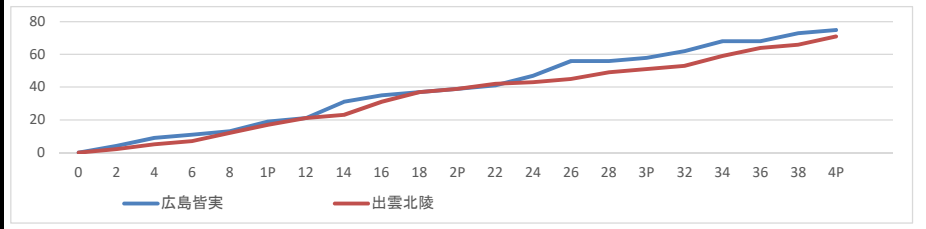

第62回中国高等学校バスケットボール選手権大会

日時	2018年5月13日	10:30	男子	準決勝
会場名	ジップアリーナ岡山		Aコート	第2試合

○ 広島皆実	75	<table border="0"> <tr><td>{</td><td>19</td><td>-</td><td>17</td><td>}</td></tr> <tr><td>{</td><td>20</td><td>-</td><td>22</td><td>}</td></tr> <tr><td>{</td><td>19</td><td>-</td><td>12</td><td>}</td></tr> <tr><td>{</td><td>17</td><td>-</td><td>20</td><td>}</td></tr> </table>	71	● 出雲北陵

選手名	背番号	得点	3ホィント	2ホィント	フリースロー	ファウル	選手名	背番号	得点	3ホィント	2ホィント	フリースロー	ファウル
山口 由稀(C) *	4	7		3	1		門脇 隼(C) *	4	0				
石原 奏志 *	5	7	1	2			清水 大成	5	-				
西村 浩志郎	6	0				2	和田守 悠人 *	6	15	1	6		3
繁富 寛太	7	-					小川 歩人 *	7	10	1	2	3	3
直野 圭吾	8	-					郷原 隼人 *	8	32	5	7	3	2
西村 聡一郎	9	-					岡野 寛太	9	-				
三谷 桂司朗 *	10	30		13	4	3	岩田 健太郎 *	10	12		6		2
江尻 翔吾	11	-					高瀬 峻佑	11	-				
阿部 優月 *	12	17	3	4		1	川村 健斗	12	-				
國安 駿平 *	13	2		1		2	藤本 証	13	-				
升田 慎也	14	2		1		1	山口 翔太	14	2		1		1
林 龍之介	15	2		1			寺本 昂心	15	-				
東 蒼一郎	16	8		4		2	高井 陽午	16	-				
一宮 駿	17	0					藤原 大和	17	-				
大福谷 和馬	18	-					山根 幸輝	18	-				
合計		75	4	29	5	11	合計		71	7	22	6	11

戦評

両チームとも他県との1位を下し、勢いに乗るチーム同士の対戦となった。
1P 皆実がマンツーマン、北陵がゾーンディフェンスで試合開始。皆実が⑬のジャンプシュートで先制。北陵のゾーンに対し、皆実は⑩が長身を生かし、リバウンドからのシュートで得点を重ねる。皆実10-5北陵となった残り5分、北陵タイムアウトの後、北陵は⑩のゴール下、⑧の3ポイントなどで、皆実の堅いマークに対応し始める。終了間際北陵⑥の3ポイントが決まり、皆実19-17北陵で1P終了。
2P 序盤に皆実が⑤、⑫らの3ポイントなどで得点を重ねていき、主導権を奪おうとするが、北陵⑧が皆実の堅い守りに対し、積極的にシュートを決めていき、追い上げを見せる。残り3分、北陵⑧は2本の3ポイントを決め、2Pだけで18得点の大活躍を見せ、残り1分で同点とし、皆実39-39北陵で前半終了。
3P 北陵は⑥の速攻、⑧のリバウンドから得点し、残り7分で、皆実42-43北陵と逆転に成功する。一方、皆実は⑩が再びオフェンスの中心となり得点を重ね、再逆転の後、リードを広げる。残り5分、皆実⑫が3ポイントを決め、北陵がタイムアウト。皆実がオールコートでプレッシャーをかけ、差を広げようとするが、北陵は⑩が落ちてきてチャンスをものにし、最大13点差を追い上げ、皆実58-51北陵で3P終了。
4P 皆実がゾーンディフェンスを攻略し始め、皆実⑫らの得点で、残り6分でリードを11点差とする。ここで北陵は⑦が3ポイント、カウントワンスローの4点プレーを決め、北陵の追い上げ開始。残り1分、北陵は⑥がこの試合5本目の3ポイントを決め、皆実73-71北陵と2点差となるが、皆実は落ちてきてボールをキープし、皆実⑩が最後にゴール下の得点で、皆実75-71北陵で接戦を制し、決勝にコマを進めた。