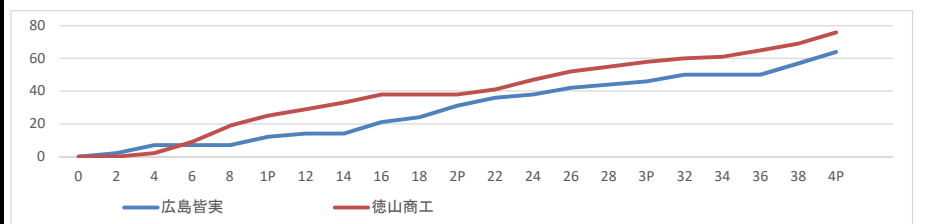

第62回中国高等学校バスケットボール選手権大会

日時	2018年5月13日	12:30	女子	決勝
会場名	ジップアリーナ岡山		Mコート	第3試合

● 広島皆実 64	<table border="0"> <tr><td>{</td><td>12</td><td>-</td><td>25</td><td>}</td></tr> <tr><td>{</td><td>19</td><td>-</td><td>13</td><td>}</td></tr> <tr><td>{</td><td>15</td><td>-</td><td>20</td><td>}</td></tr> <tr><td>{</td><td>18</td><td>-</td><td>18</td><td>}</td></tr> </table>	76 徳山商工 ○

選手名	背番号	得点	3ポイント	2ポイント	フリースロー	ファウル	選手名	背番号	得点	3ポイント	2ポイント	フリースロー	ファウル
安藤 帆南 (C) *	4	0					山本 楓子 *	4	16	1	4	5	3
京免 七海 *	5	5	1		2	2	磯崎 華	5	0				1
山野 沙彩 *	6	18		7	4	5	廣政 桃菜	6	-				
下瀬 彩夏 *	7	7	1	2		4	幕 凧沙	7	-				
中本 葉月 *	8	13		4	5	4	友澤 真美	8	-				
松田 亜紀	9	-					三浦 ゆあん *	9	32	7	4	3	2
林 桃子	10	-					加藤 瀬奈	10	-				
重枝 優香	11	-					明石 真歩 *	11	8		3	2	4
得田 歩菜	12	14	2	4		1	藤井 きらり *	12	10	2	2		3
澤崎 唯奈	13	-					岩木 梨央	13	-				
小林 瑞優	14	-					谷井 鈴	14	-				
村井 陽	15	-					藤嶋 美香	15	-				
大塚 夏奈	16	-					木村 麻衣	16	0				
小西 里奈	17	2		1			本田 満里奈 (C) *	17	10		3	4	1
廣田 萌々	18	5	1	1		1	池永 琉華	18	-				
合計		64	5	19	11	17	合計		76	10	16	14	14

戦評

1P 徳山商工はゾーンディフェンス、広島皆実はマンツーマンでゲームを開始する。両チームとも立ち上がりはシュートが入らず重い展開であった。広島皆実⑧を軸にオフェンスをするが、徳山商工の⑨が3ポイントを立て続けに決め12対9となったところでたまたまタイムアウト。タイムアウト後、徳山商工が2-1-2のオールコートゾーンプレスをしかけると広島皆実にミスが続き、25-12で第1ピリオド終了。
2P 序盤は1Pの流れのまま徳山商工が有利にゲームを進める。⑪のポストでのターンシュートや⑨のカッティングプレイで順調に得点を重ねていく。広島皆実が再三シュートを放つがなかなか決まらず我慢の展開に。次第に徳山商工のファウルがかさみ、広島皆実のフリースローが増えてくる。広島皆実⑧→⑥のハイロープレイに⑦が合わせ3ポイントシュートを決め前半を徳山商工38-31広島皆実で折り返す。
3P 広島皆実⑫がゾーンを崩してから3ポイントを決め率先のいいスタートを切る。⑥の1対1やリバウンドからのシュート、⑦の速攻から得点を重ねていく。徳山商工は⑩、⑨、④の3ポイントが決まり広島皆実を離していく。⑦がドライブからバスケットカウントをもぎ取り、フリースローを確実に決め徳山商工58-46広島皆実として3Pを終える。
4P 広島皆実⑧は2-3ゾーンでディフェンスを始める。⑥→⑧へのハイロープレイや速攻から得点を重ねていくが、プレイの要の⑥が5ファウルで退場してしまう。その後、広島皆実⑧は積極的に3ポイントを打ち、さらにリバウンドシュート試みるがリバウンドに弾かれ得点には結びつかない。一方、徳山商工は⑪が落ち着いてゲームコントロールし⑪や④がシュートを決めていき、76-64とし初優勝を飾った。