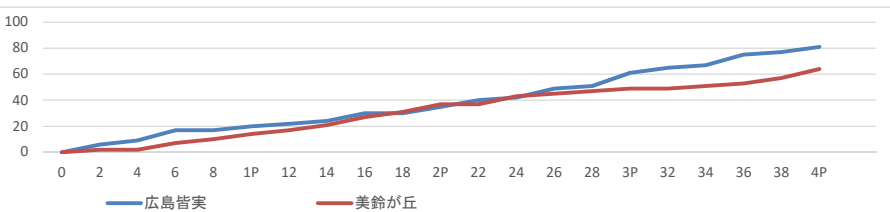

日時	2018年5月13日	9:00	女子	準決勝
会場名	ジップアリーナ岡山		Aコート	第1試合

○ 広島皆実	81	<table border="1"> <tr><td>20</td><td>-</td><td>14</td></tr> <tr><td>15</td><td>-</td><td>23</td></tr> <tr><td>26</td><td>-</td><td>12</td></tr> <tr><td>20</td><td>-</td><td>15</td></tr> </table>	64	美鈴が丘	●

選手名	背番号	得点	3ポイント	2ポイント	フリースロー	ファウル	選手名	背番号	得点	3ポイント	2ポイント	フリースロー	ファウル		
安藤 帆南(C)	*	4	14	4	1	2	吉永 愛美(C)	*	4	12	1	4	1	1	
京免 七海	*	5	9	1	3	3	清光 麻由	*	5	0					
山野 沙彩	*	6	6		2	2	1	野崎 晴	6	-					
下瀬 彩夏	*	7	13	1	5	2	2	前野 紗里	7	-					
中本 葉月	*	8	18		8	2	1	南島 萌乃	*	8	20		9	2	2
松田 亜紀	9	3	1					前川 菜月	9	-					
林 桃子	10	-						神田 真希	10	-					
重枝 優香	11	0						藤井 彩佳	*	11	18		7	4	4
得田 歩菜	12	4		2				川崎 乃愛	12	-					
澤崎 唯奈	13	0						折戸 里緒	*	13	14	4	1		
小林 瑞優	14	4		2				戸田 真鈴	14	0					
村井 陽	15	2		1		1		淵上 ゆめか	15	-					
大塚 夏奈	16	-						河野 二葉	16	-					
小西 里奈	17	2		1				藤田 みずき	17	-					
廣田 萌々	18	6		3		2		辻 那瑞菜	18	-					
合計		81	7	28	4	12	合計		64	5	21	7	7		

戦評

1. 1P 広島皆実がスクリーンプレーを中心に得点するが、美鈴が丘はリズムを掴めない。開始4分で8点差となるが、タイムアウト後は広島皆実のゾーンのギャップをうまく見つけ、得点を伸ばし始める。リードを守りたい広島皆実だが、インサイドに集まるボールを狙われ、得点が進まずに形勢逆転。美鈴が丘は⑬の3ポイントなどで一気に追い上げ、残り1分で3点差にまで追いつく。終了間際、広島皆実⑤が3ポイントで引き離して1P終了。
2. 2P 広島皆実オールコートDFで勢いを溜めようとするが、美鈴が丘は冷静にボールを運ぶ。美鈴が丘⑬がスローポイントを立て続けに決め、開始5分で同点にすると、直後に⑪のバスケットカウントで逆転に成功。広島皆実も⑨の3ポイントや⑧のインサイドで得点を重ねるが、美鈴が丘も⑧の連続得点で応戦する。同点で迎えた終了間際、美鈴が丘⑪がドライブで得点を挙げ、一歩リードする形で前半を終えた。
3. 3P 両者ともミスに苦しみ得点が止まる。開始1分、広島皆実インサイドの要である⑧が負傷交代し得点への不安がよぎるが、⑦のドライブや④の3ポイントなどで点を伸ばし始める。一方、美鈴が丘も④と⑬の3ポイントで対抗する。開始4分、広島皆実⑥がステップで相手をかわして得点すると、DFもオールコートのプレッシャーを強め、再び点差が開き始める。タイムアウトで修正を図る美鈴が丘だが、いったん波に乗った広島皆実の勢いは衰えない。終盤には広島皆実④が連続3ポイントを決め、点差を15点にまで広げて3Pを終えた。
4. 4P 点差を縮めたい美鈴が丘だが、広島皆実に厳しいシュートを打たされ得点に繋がらない。広島皆実⑩がインサイドで連続得点し、リードをさらに広げていく。美鈴が丘は広島皆実のオールコートプレスに捕まり得点を伸ばせない。美鈴が丘は⑪や④のドライブで打開を図るが、ゲームの流れを変えるには至らず、広島皆実が決勝へと駒を進めた。