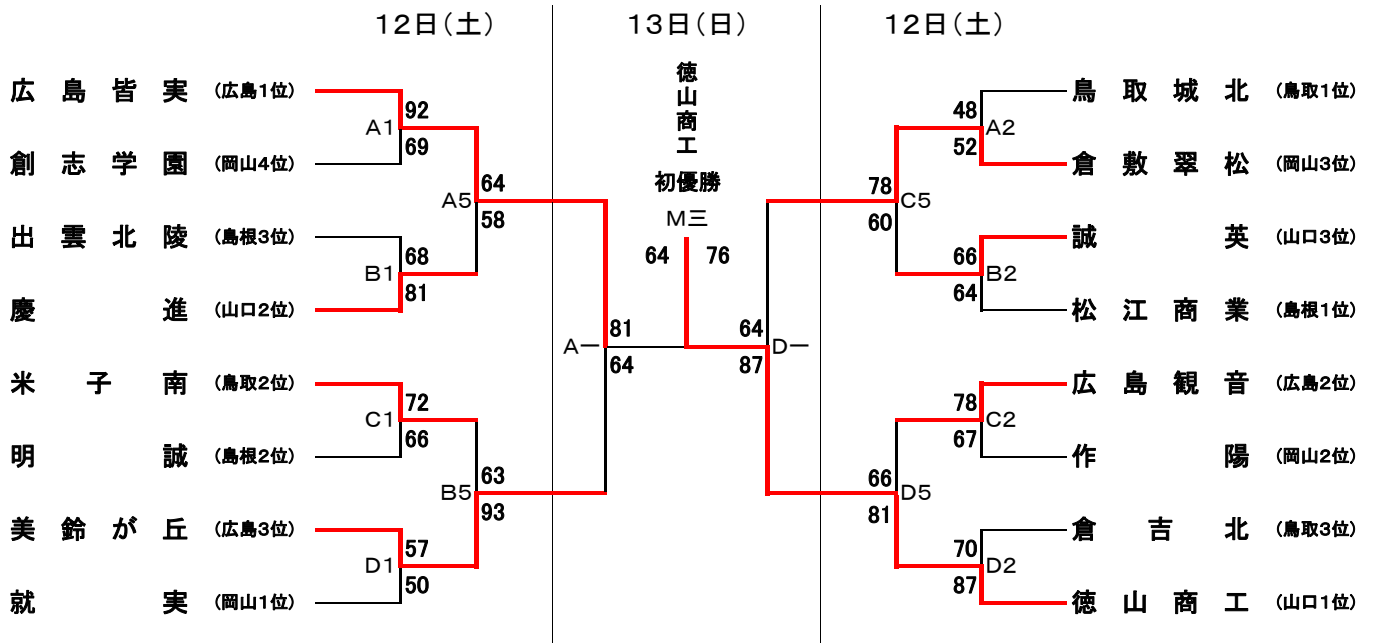

平成30年度 第62回 中国高等学校バスケットボール選手権大会 トーナメント表

期 日：平成30年5月11日(金)～13日(日)
会 場：ジップアリーナ岡山（岡山市）
コート：A, B, C, D, M（メインアリーナ）

男子の部

女子の部

◆試合時間

第1日 1, 9:00 2, 10:30 3, 12:00 4, 13:30 5, 15:00 6, 16:30
第2日 一, 9:00 二, 10:30 三, 12:30 四, 14:00