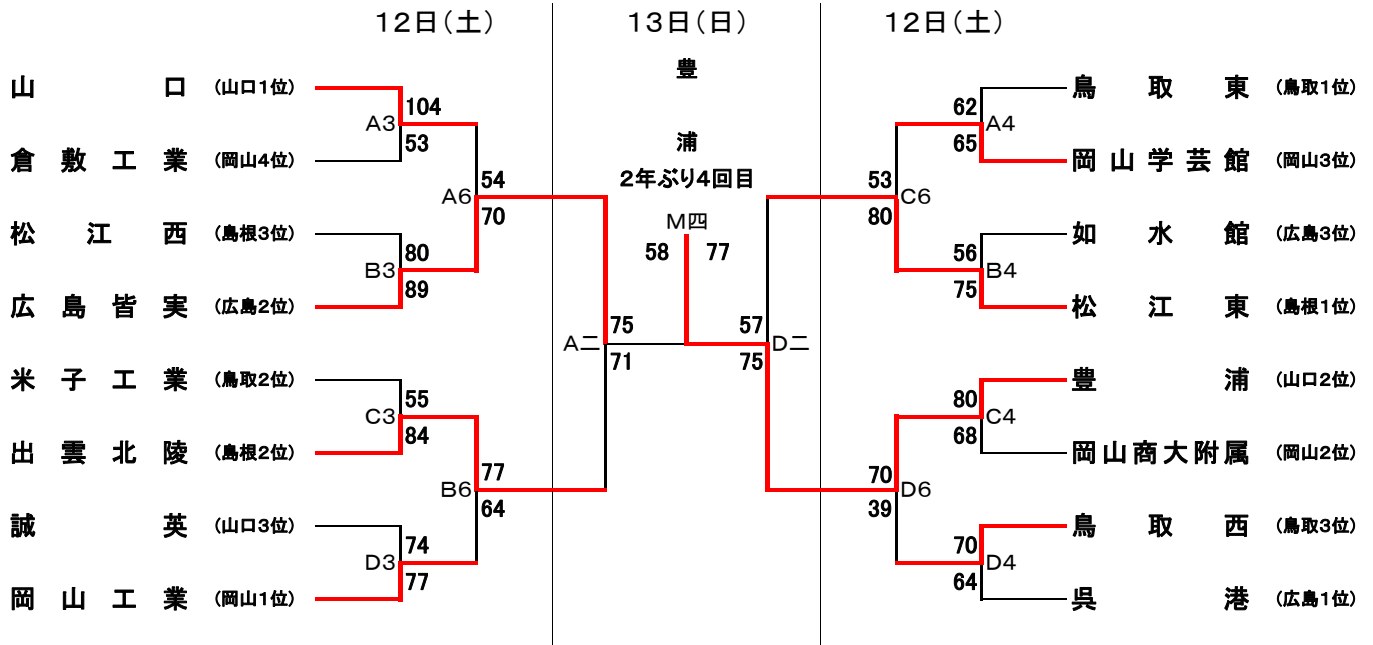

平成30年度 第62回 中国高等学校バスケットボール選手権大会 トーナメント表

期 日：平成30年5月11日(金)～13日(日)
会 場：ジップアリーナ岡山（岡山市）
コート：A, B, C, D, M（メインアリーナ）

男子の部

女子の部

◆試合時間

第1日 1, 9:00 2, 10:30 3, 12:00 4, 13:30 5, 15:00 6, 16:30
第2日 一, 9:00 二, 10:30 三, 12:30 四, 14:00