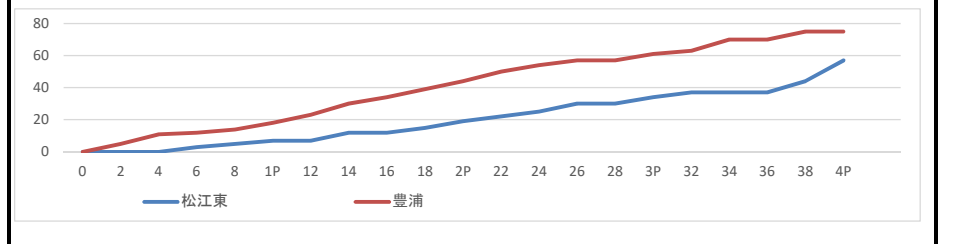

戦評

1P 松江東マンツーマン、豊浦3-2ゾーンでスタート。出だし豊浦は④の3ポイント、バンクシュートで5-0としその後も⑨や⑤もゴール下を決めるなどして、いきなり豊浦11-0松江東となったところで松江東タイムアウト。松江東は⑮のバスカンなどで対抗するも豊浦はディフェンスをマンツーマンに④のタップシュートや⑨のジャンプシュートなどを決め松江東7-18豊浦で1P終了
2P 豊浦は再び3-2ゾーンをひき④の3ポイントやベースライン沿いのバンクシュート、⑧の速攻などで主導権を握ろうとする。松江東も②の3ポイントやドライブなどで対抗するが豊浦も⑧のジャンプシュート、④も3ポイントを決めたところで豊浦30-12松江東となり、松江東タイムアウト。豊浦はディフェンスを再びマンツーマンに戻し⑨がゴール下を支配し、⑪もスチールからの速攻やドライブからのバスカンなどで点差を広げにかかると。松江東は②や⑤のドライブインなどで対抗するが、松江東19-44豊浦で2P終了。
3P 両者ともマンツーマンでスタート。松江東は⑩が3ポイントを決めるも豊浦は④がドライブやバスカンなどを決め、⑨もゴール下を支配し反撃を許さない。松江東は⑦のドライブからのバスカンや②も3ポイントを決めるが豊浦も⑧がコーナーから3ポイントを決める。その後豊浦は控えを出場させ、リードを保ったまま松江東34-61豊浦で終了。
4P 両者ともマンツーマンでスタート。豊浦は主力を温存し、控えがスタート。豊浦は⑮がゴール下を頑張り⑬もバンクシュートを決める。松江東も終盤に②が3ポイント、⑩も華麗なドリブルワークからレイアップを決めさらに⑤や②がスチールからレイアップを決めるなど意地を見せた。豊浦は控えを全員出場させながらゲームをコントロールし、終始リードを保ったまま 松江東57-75豊浦 とし決勝進出を決めた。