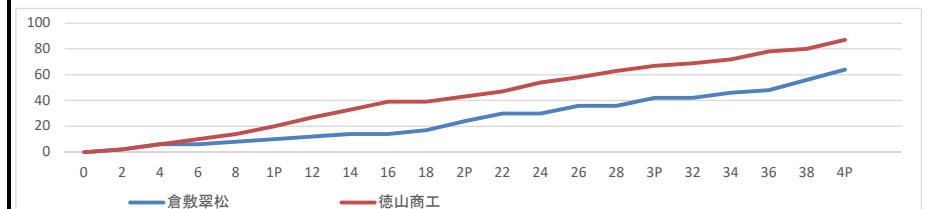

戦評

1. 1P 立ち上がり徳山商工はゾーンでディフェンスを展開。序盤両チームともなかなかシュートが決まらずゲームは進むが、開始2分ようやく翠松⑤のシュートが決まりゲームが動き始める。徳山商工はすぐさまディフェンスをマンツーマンに変え、オールコートで仕掛けてくる。徳山商工⑥④のカットインやフォーメーションから点数を重ね引き離す。一方翠松は、⑧の3ポイントからリバウンドシュートを⑥がねじ込み食らいつく。
2. 2P 徳山商工⑪のジャンプシュートや⑨の3ポイントで一気に点差を広げていく。翠松はファールがかさみ苦しい展開になるも、⑧の3ポイントで粘りをみせる。しかし、徳山商工の素早いボール運びからシュートを重ね43-24とし徳山商工リードで前半を終える。
3. 3P 前半の点差を縮めたい翠松は⑭のシュートからゲームが始まるも、徳山商工⑪のジャンプシュートや⑪がリバウンドシュートをバスカンとしフリースローを確実に沈め、さらにリードを広げる。翠松も終盤、⑧から⑤や④への合わせのプレイが決まり、いい流れで3Pを終えた。
4. 4P お互いオールコートマンツーマンでプレッシャーをかけながらディフェンスを始める。翠松⑤のターンシュートや⑭のドライブ、⑧の連続3ポイントで粘りをみせるも、速攻から⑩のジャンプシュートや⑮のリバウンドシュートでリードを保ち、87-64で徳山商工が決勝に駒を進めた。